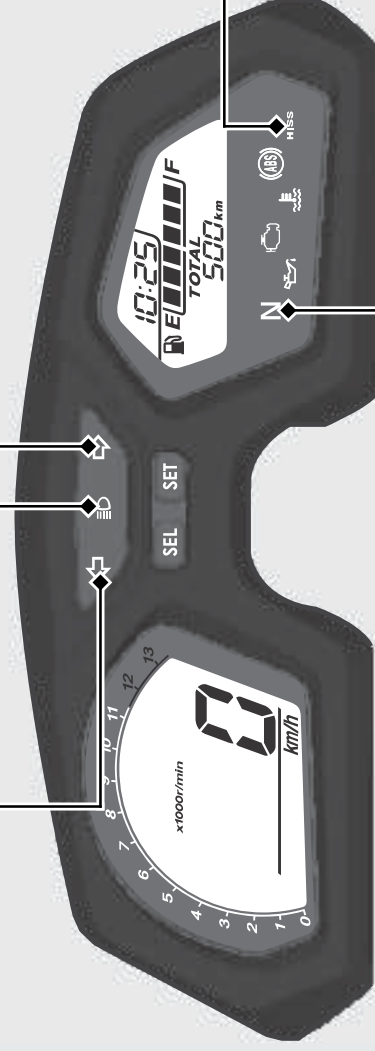

# 表示灯

◀ 方向指示器表示灯

☹ ハイビームパイロットランプ  
(前照灯上向き表示灯)

⇨ 方向指示器表示灯

HISS 表示灯 ◀ P.23 ▶ P.71

- メインスイッチを I (On) にすると一時的に点灯し、数秒後に消灯
- メインスイッチを O (Off) にすると 2 秒間隔で 24 時間点滅

N ニュートラル表示灯  
トランスミッションがニュートラルの位置にあるときに点灯