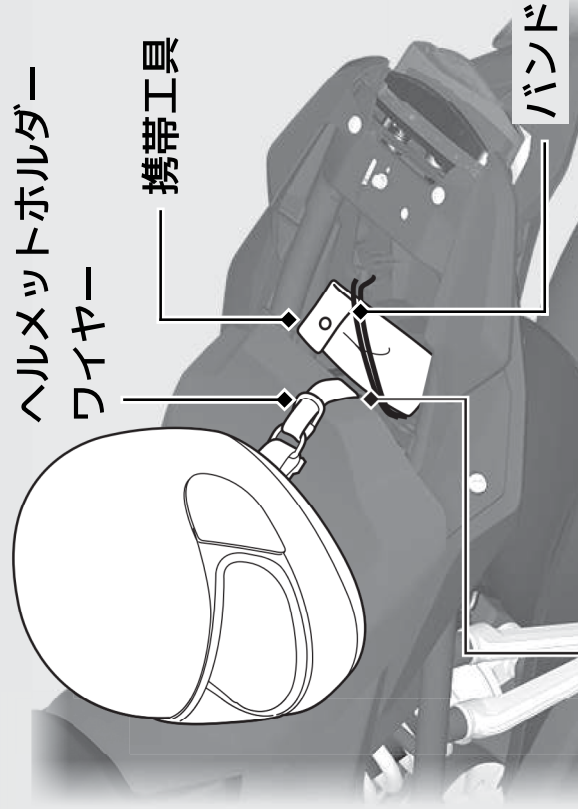

その他装備の使いかた

ヘルメットホルダーはフロントシート下にあり
ます。

ヘルメットホルダーワイヤー（携帯工具）、携
帯工具はリアシート下にあります。

- ▶ 携帯工具は、図のように収納し、バンドでしっかりと固定してください。
- ▶ ヘルメットホルダーは駐車時のみお使いください。

リアシートの取り外しかた **▶P.67**

警告

ヘルメットホルダーにヘルメットをつけたまま走行しないでください。

走行の妨げになり、重傷を負ったり死亡したりする事故が発生することがあります。