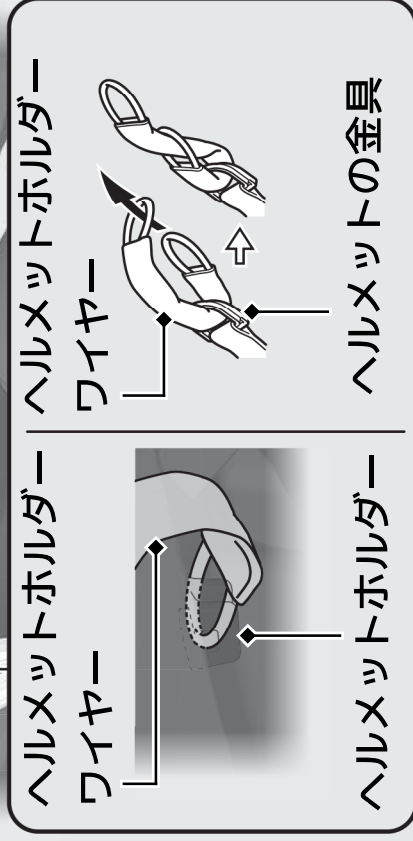

その他装備の使いかた

ヘルメットホルダーはフロントシート下にあり
ます。

ヘルメットホルダーワイヤー（携帯工具）、携
帯工具はリアシート下にあります。

- ▶ 携帯工具は、図のように収納し、バンドでしっかりと固定してください。
- ▶ ヘルメットホルダーは駐車時のみお使いください。

リアシートの取り外しかた **▶P.67**

警告

ヘルメットホルダーにヘルメットをつけたまま走行しないでください。

走行の妨げになり、重傷を負ったり死亡したりする事故が発生することがあります。