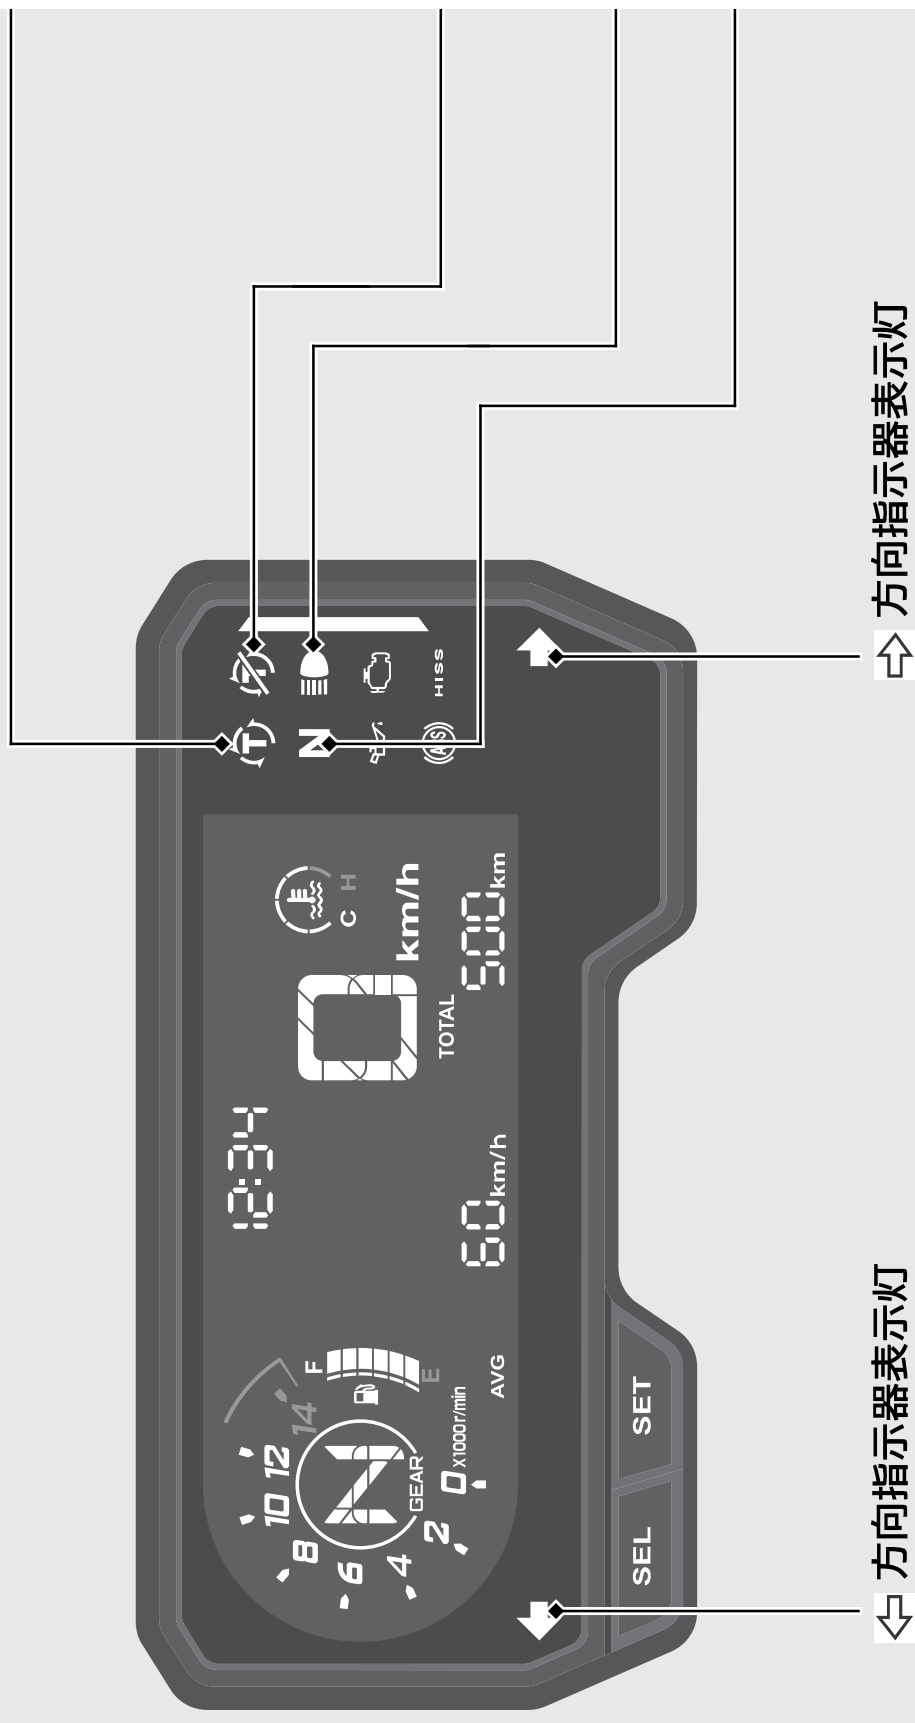

# 警告灯 / 表示灯

警告灯 / 表示灯が点灯すべきときに点灯しない場合は、Honda 販売店で点検を受けてください。

◀ 方向指示器表示灯

◀ 方向指示器表示灯