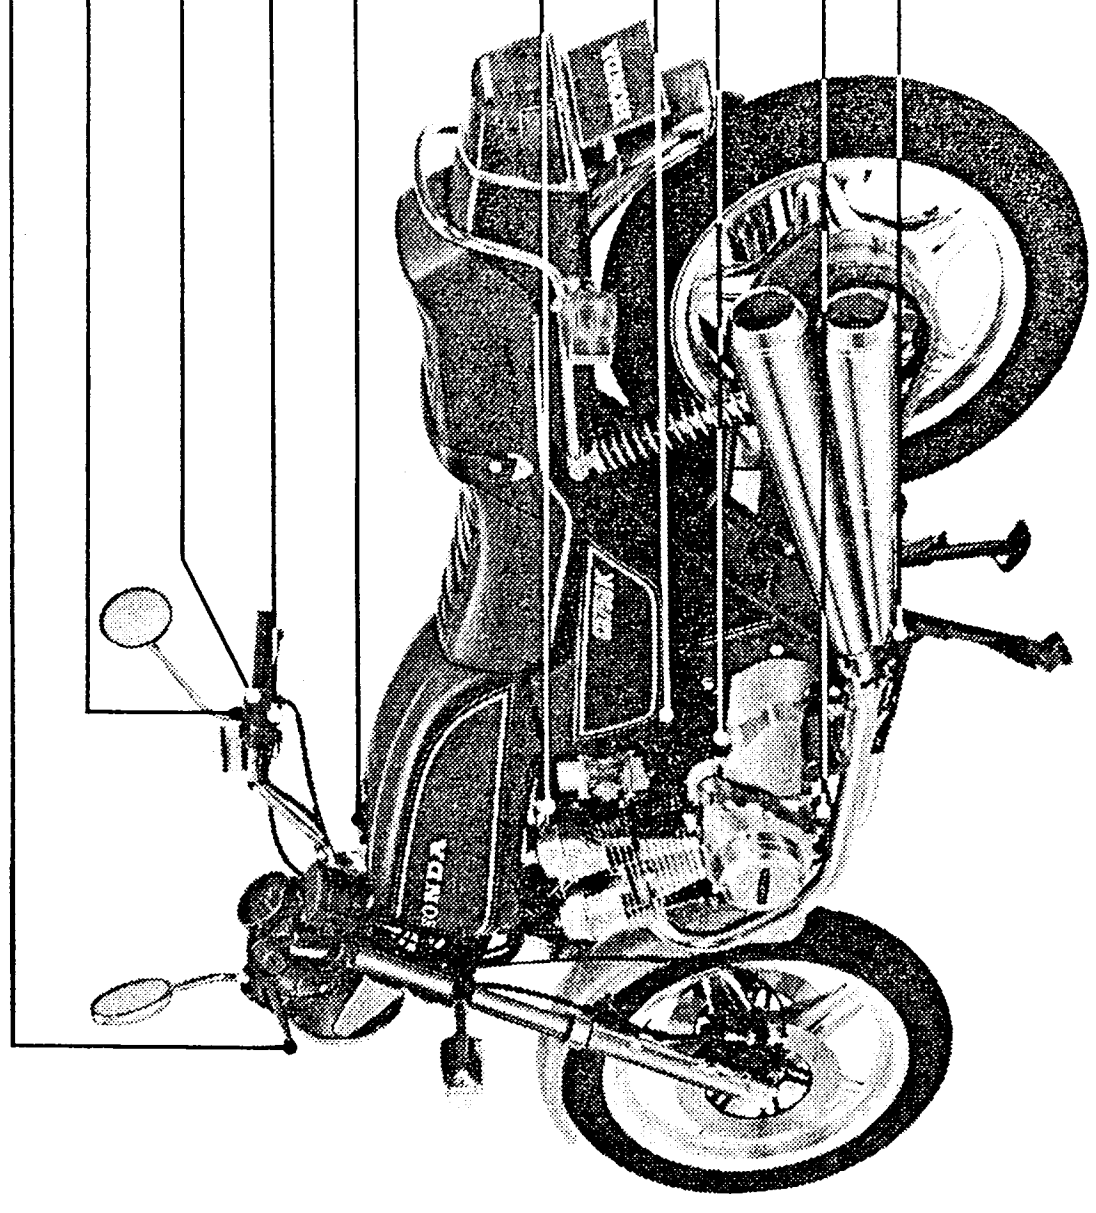

- \_\_\_\_\_クラッチ レバー
- \_\_\_\_\_キル スイッチ
- \_\_\_\_\_ライティング スイッチ
- \_\_\_\_\_スタータ ボタン
- \_\_\_\_\_ファイラー キャップ ラッチ
- \_\_\_\_\_フューエル コック
- \_\_\_\_\_エア- クリーナー
- \_\_\_\_\_オイル レベル ゲージ
- \_\_\_\_\_チェンジ ペダル
- \_\_\_\_\_サイド スタンド

-----は見えない部分を示します。