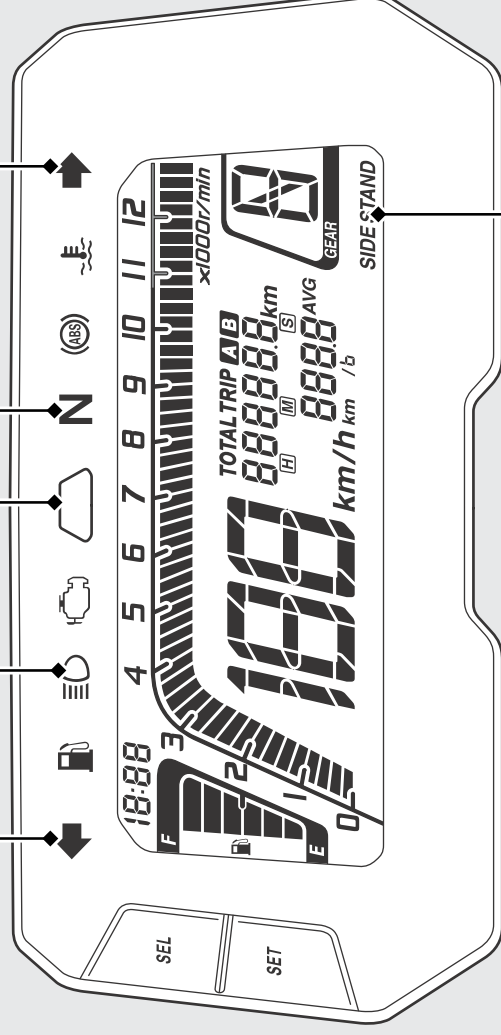

表示灯

- REV インジケーター
▶P.35
- ≡D ハイビームパイロットランプ
(前照灯上向き表示灯)
- ◀ 方向指示器表示灯
- N ニュートラル表示灯
トランスミッションがニュートラルの位置にあるときに点灯
- ⇨ 方向指示器表示灯

- SIDE STAND 表示灯
サイドスタンドを下げると点灯