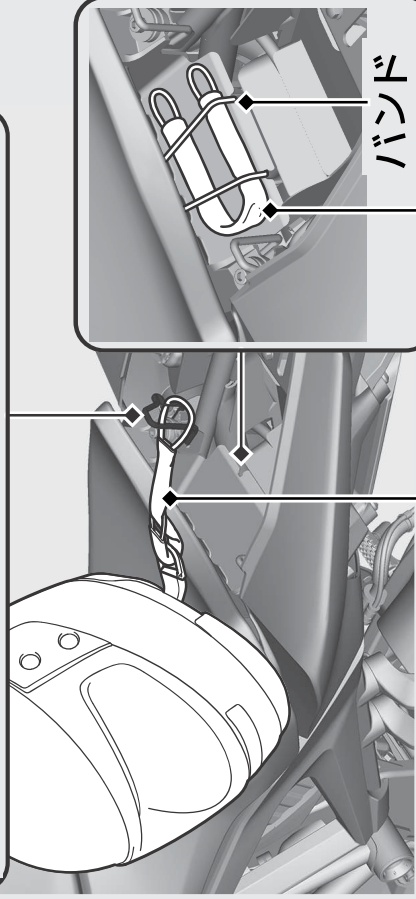

# その他装備の使いかた

ヘルメットホルダー

ヘルメットホルダーはリアシート下にあります。

ヘルメットホルダーワイヤーはリアシート下にバンドで収納します。

▶ ヘルメットホルダーは駐車時のみお使いください。

リアシートの取り外しかた P.66

## 警告

ヘルメットホルダーにヘルメットをつけたまま走行しないでください。

走行の妨げになり、重傷を負ったり死亡したりする事故が発生することがあります。