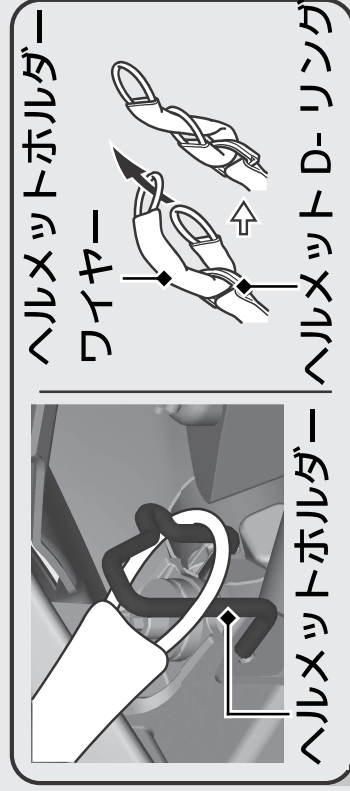

# その他装備の使いかた

ヘルメットホルダー

ヘルメットホルダーはリアシート下にあります。

ヘルメットホルダーワイヤーはリアシート下にバンドで収納します。

▶ ヘルメットホルダーは駐車時のみお使いください。

リアシートの取り外しかた P.66

## 警告

ヘルメットホルダーにヘルメットをつけたまま走行しないでください。

走行の妨げになり、重傷を負ったり死亡したりする事故が発生することがあります。