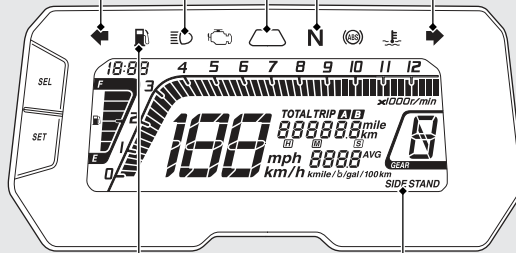

**DEVİR göstergesi**

**Uzun far göstergesi**

**Sol sinyal göstergesi**

**Boş vites göstergesi**

Vites boşa iken yanar.

**Sağ sinyal göstergesi**

**Düşük yakıt göstergesi**

Yakıt deposunda sadece yedek yakıt olduğunda yanar. Düşük yakıt göstergesi yandığında kalan yakıt miktarı: 1,9 litre (0,50 US gal, 0,42 Imp gal)

**YAN AYAK göstergesi**

Yan ayak indirildiğinde yanar.