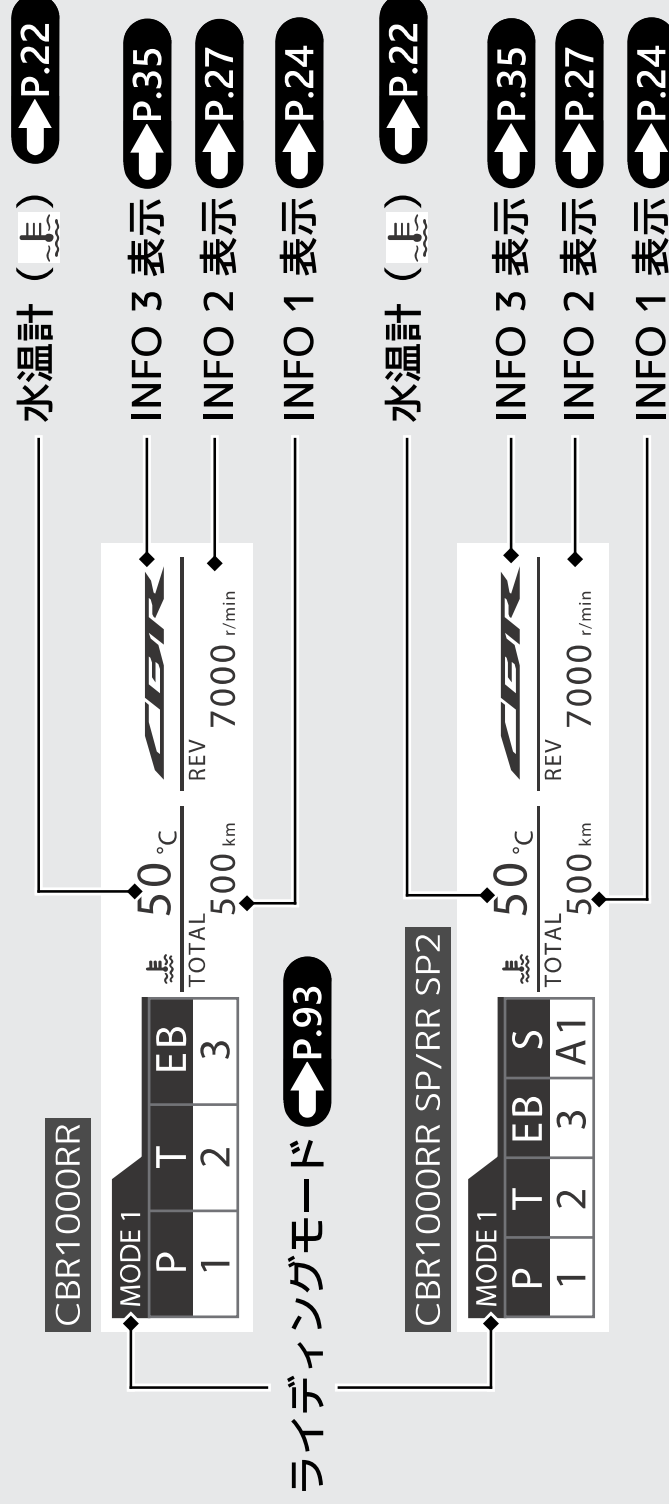

マルチファンクションディスプレイ

マルチファンクションディスプレイは、水温計、ライディングモード、INFO 1 表示、INFO 2 表示と INFO 3 表示の情報が表示されます。

マルチファンクションディスプレイのライディングモード、INFO 1 表示、INFO 2 表示と INFO 3 表示は切り換えができます。

マルチファンクションディスプレイの切り換えかた → P.23