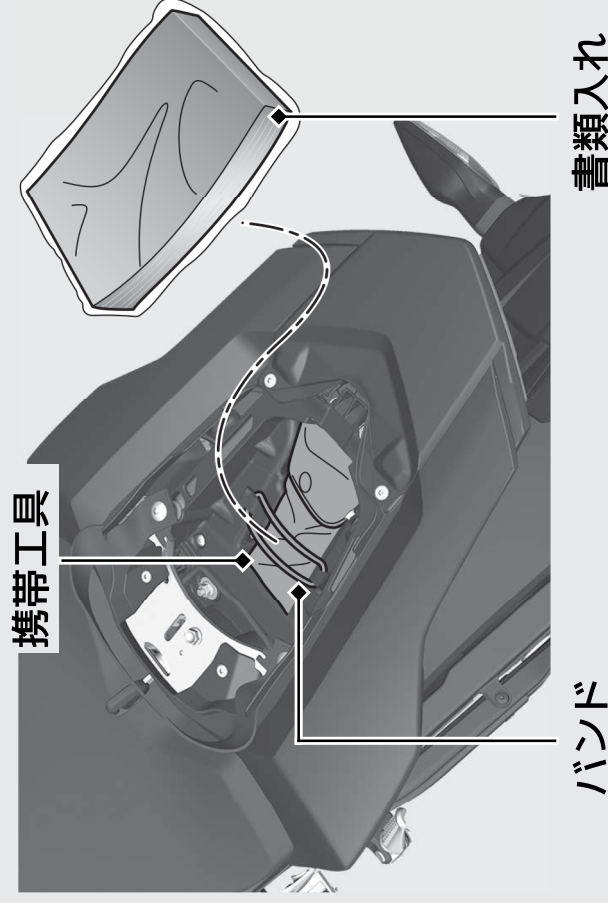

その他装備の使いかた 前ページの続き

携帯工具、書類入れ

CBR1000RR

リアシート下に携帯工具、書類入れを収納します。

CBR1000RR SP/RR SP2

シングルシートカウル下に携帯工具、書類入れを収納します。

リアシートの取り外しかた **▶P.124**

シングルシートカウルの取り外しかた **▶P.120**

- ▶ 携帯工具は、図のように格納し、バンドでしっかりと固定してください。