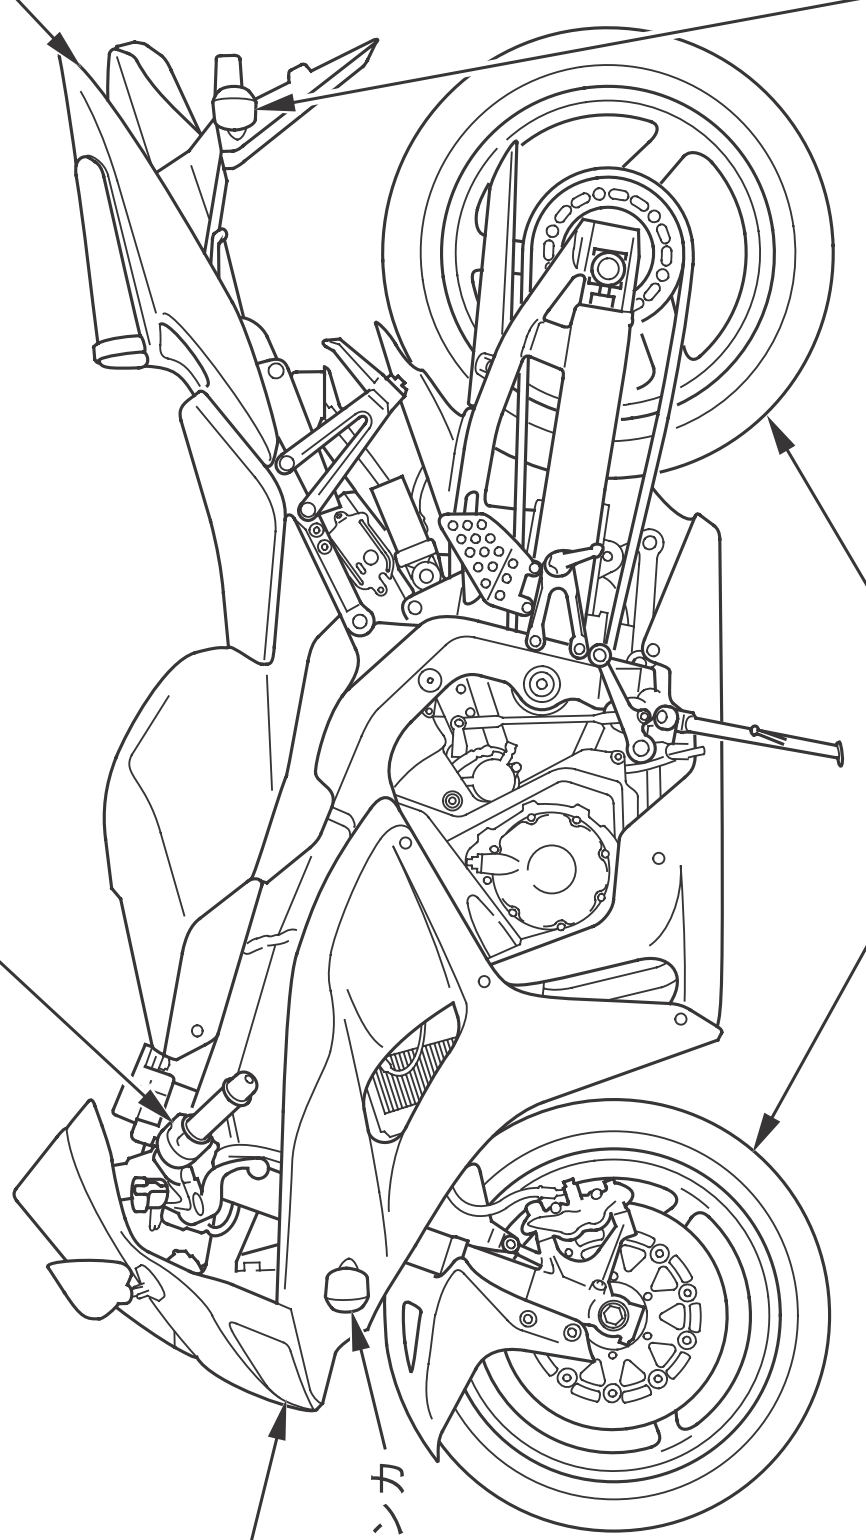

前照灯上下切換スイッチ
方向指示器スイッチ

ストップ・
テールランプ

リヤウインカランプ

タイヤ

ヘッドライト

フロントウインカ
ランプ