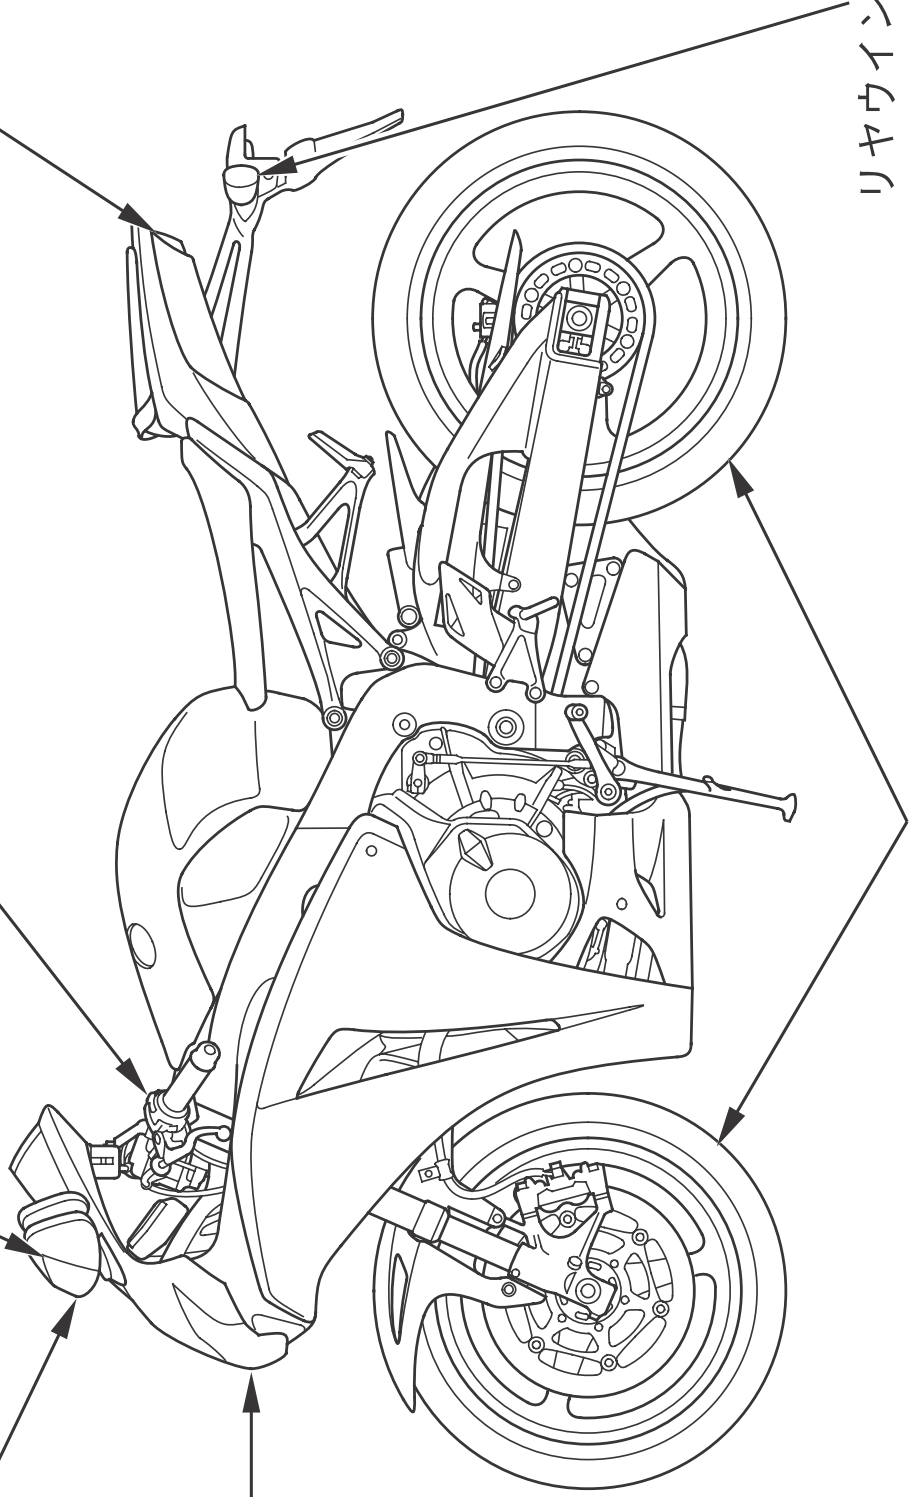

ポジションランプ

前照灯上下切換えスイッチ
方向指示器スイッチ

フロントウインカランプ

ストップ・テールランプ

ヘッドライト

リヤウインカランプ

タイヤ

《イラストはCBR1000RR》