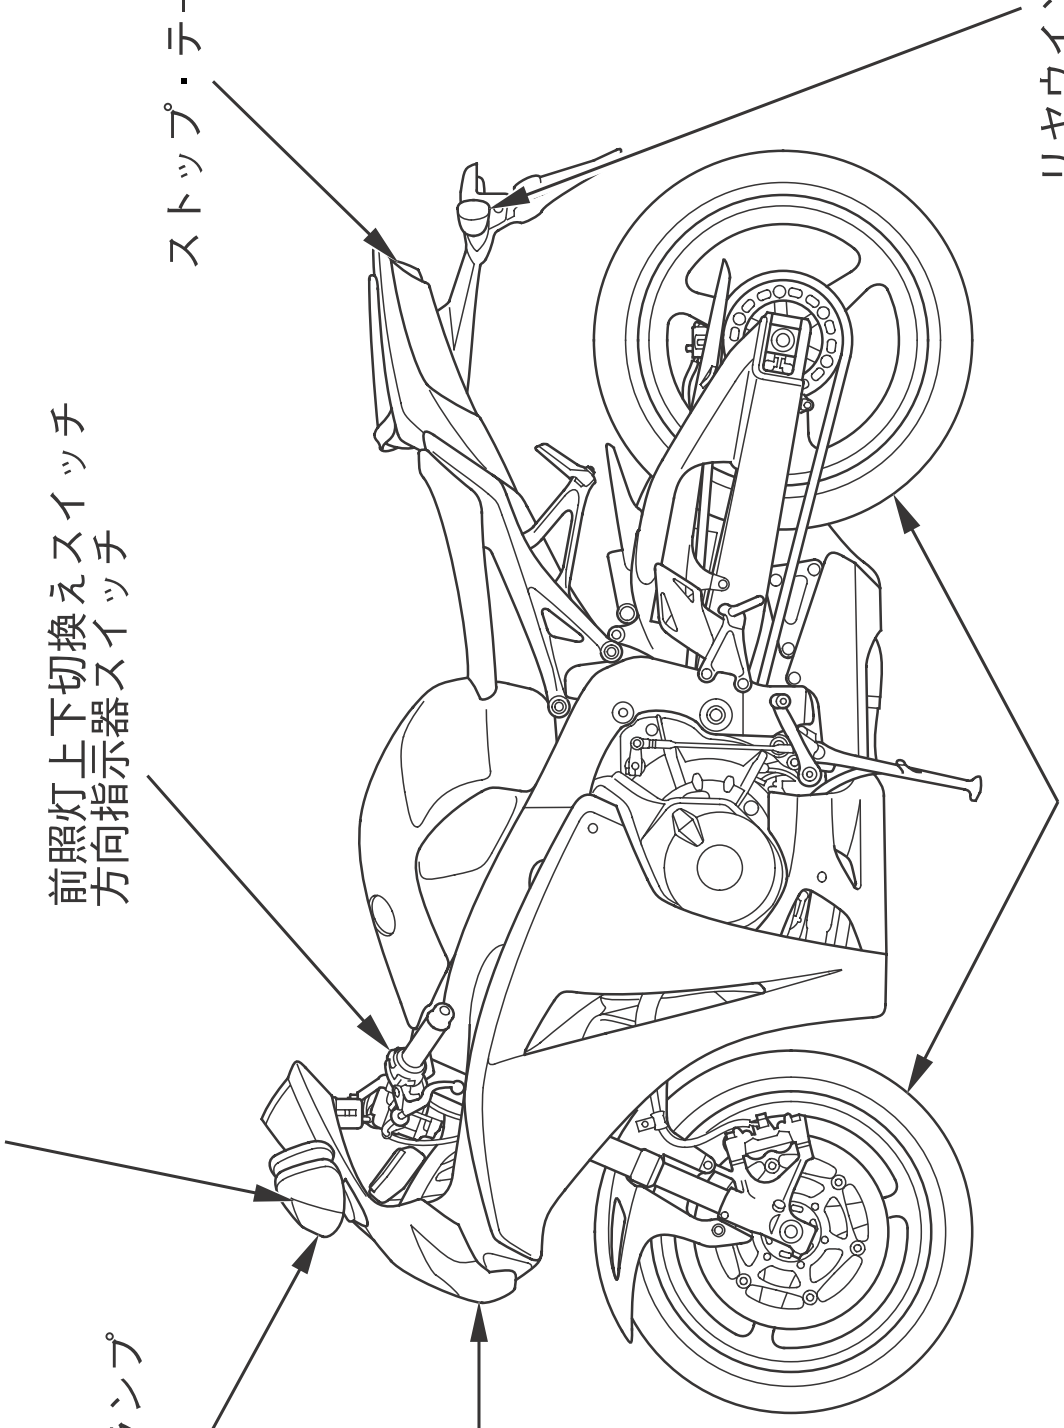

ポジションランプ

前照灯上下切換えスイッチ  
方向指示器スイッチ

フロントウインカランプ

ヘッドライト

ストップ・テールランプ

リヤウインカランプ

タイヤ

《イラストはCBR1000RR》