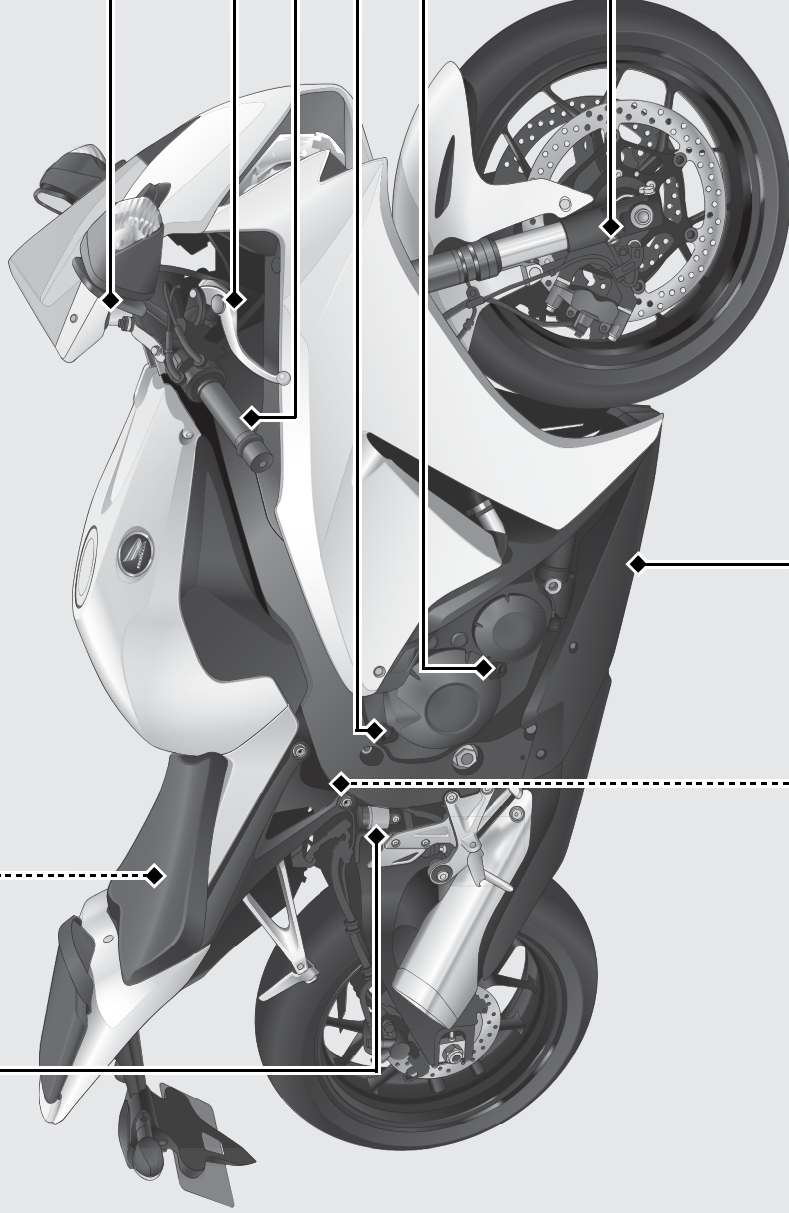

# 各部の名称

後輪ブレーキリザーバータンク **▶P.61**

..... ヒューズボックス **▶P.78**

..... バッテリー **▶P.56**

..... メインヒューズ **▶P.79**

前輪ブレーキリザーバータンク **▶P.61**

ブレーキレバー **▶P.68**

スロットルグリップ **▶P.67**

オイルフィルキャップ **▶P.58**

オイルレベルゲージ **▶P.58**

フロントサスペンションスプリング  
アジャスター **▶P.69**

冷却水リザーバータンク **▶P.60**

リアフェアリング **▶P.55**