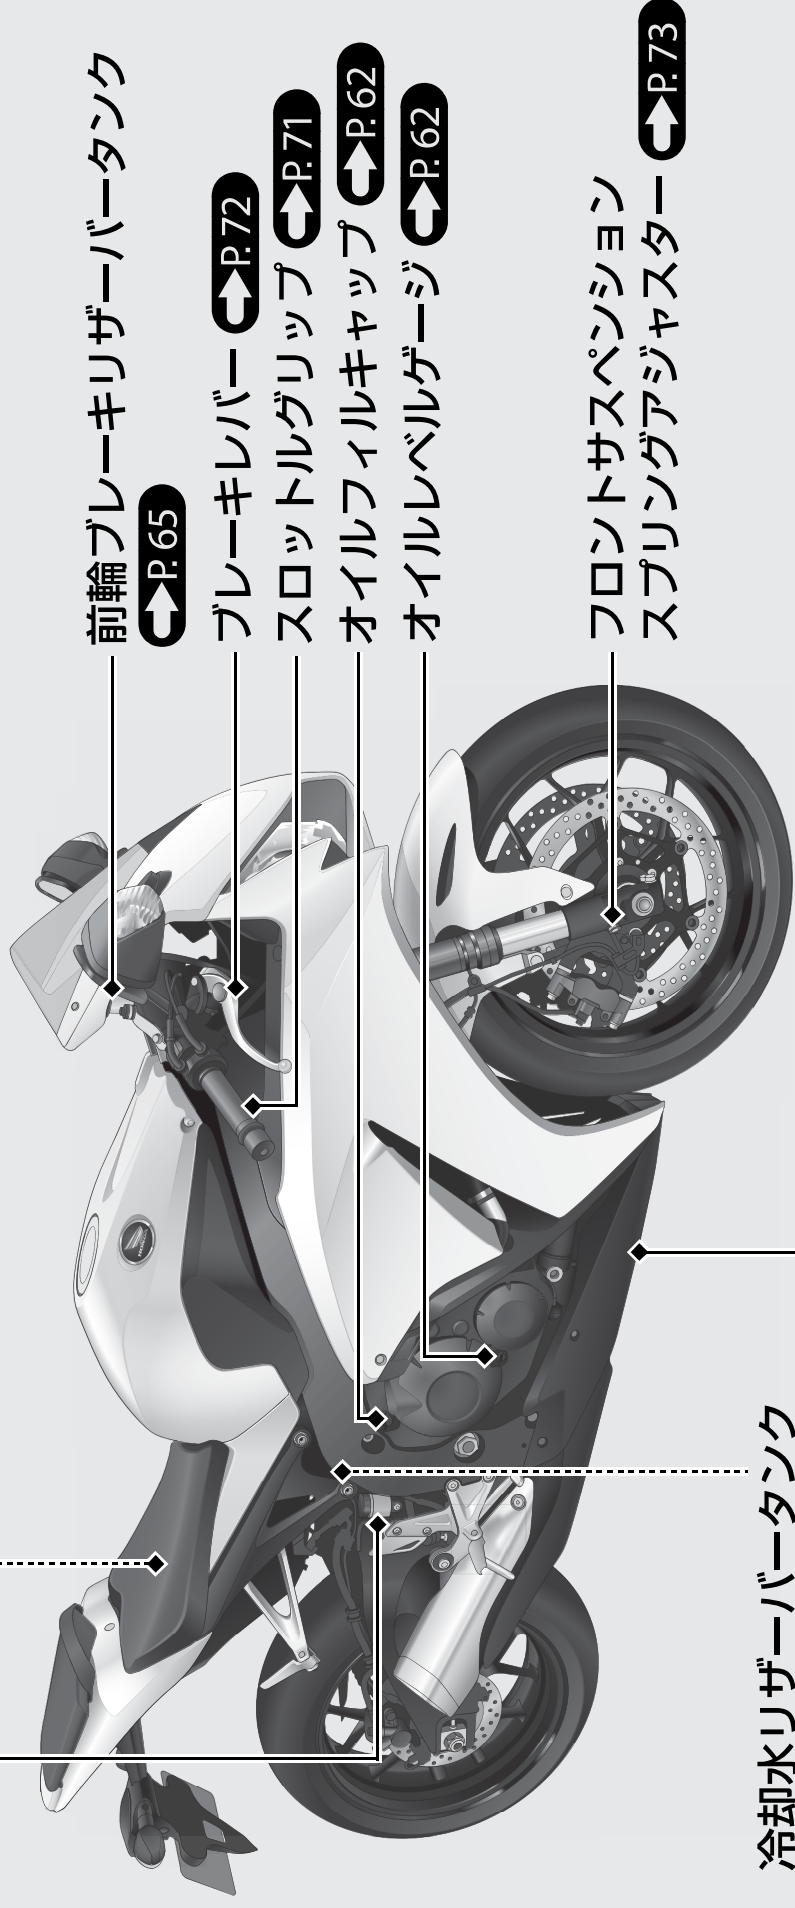

# 各部の名称

CBR1000RR / RR<ABS>

後輪ブレーキリザーバータンク **▶P.65**

ヒューズボックス **▶P.87**

バッテリー **▶P.60**

メインヒューズ **▶P.88**

前輪ブレーキリザーバータンク **▶P.65**

ブレーキレバー **▶P.72**

スロットルグリップ **▶P.71**

オイルフィルキャップ **▶P.62**

オイルレベルゲージ **▶P.62**

フロントサスペンション  
スプリングアジャスター **▶P.73**

冷却水リザーバータンク **▶P.64**

エアアライニング **▶P.59**