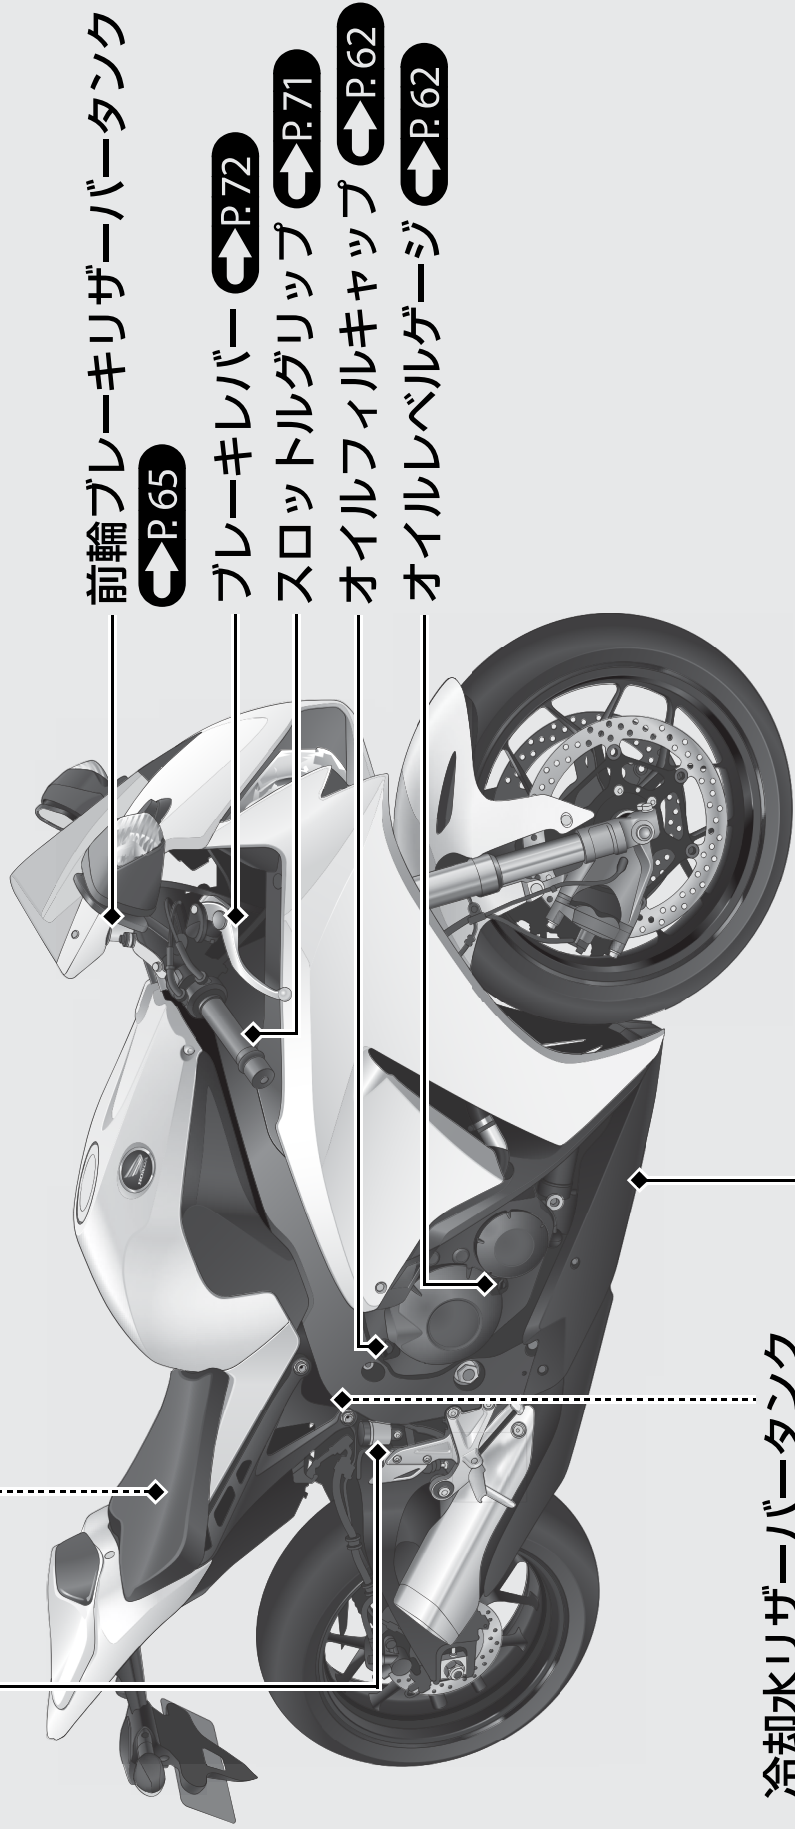

各部の名称 前ページの続き

CBR1000RR SP

後輪ブレーキリザーバータンク **▶P.65**

ヒューズボックス **▶P.87**

バッテリー **▶P.60**

メインヒューズ **▶P.88**

前輪ブレーキリザーバータンク **▶P.65**

ブレーキレバー **▶P.72**

スロットルグリップ **▶P.71**

オイルフィルキャップ **▶P.62**

オイルレベルゲージ **▶P.62**

冷却水リザーバータンク **▶P.64**

リアエアリング **▶P.59**