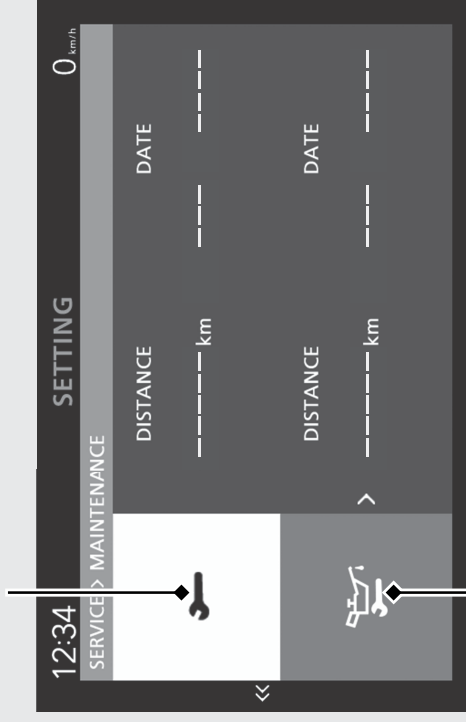

MAINTENANCE

次回点検時期の確認と変更ができます。

次回の定期点検時期

次回のエンジンオイル交換時期

前のメニューに戻るには、  セレクトシフトノライトスイッチの  を押し続ける。

表示範囲：

DISTANCE：

次回の定期点検時期：

-----, 10,000 ~ -99,999 km

次回のエンジンオイル交換時期：

-----, 10,000 ~ -99,999 km

▶ 0 km を超えると“-”記号を表示します。

DATE:

月： ---, JAN ~ DEC

Year: -----, 2019 ~ 2119