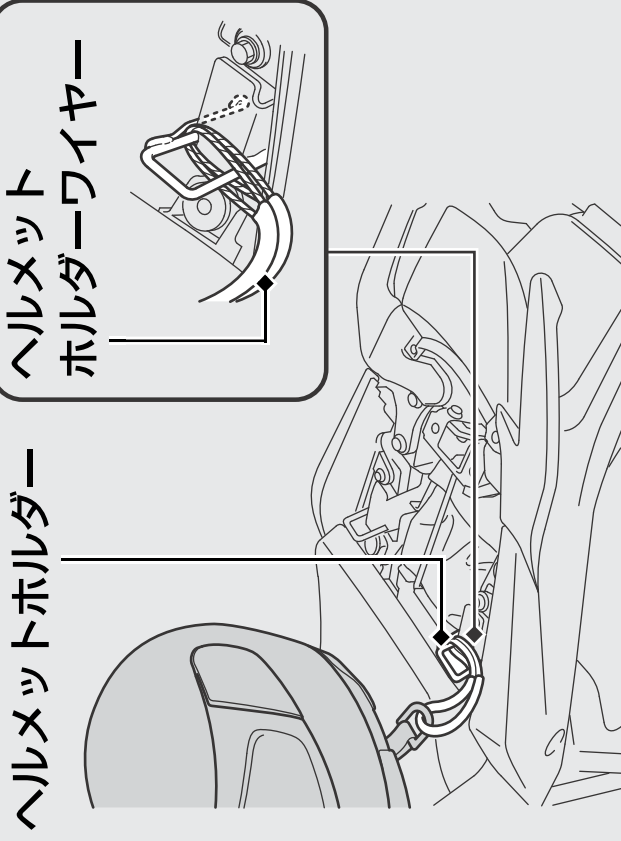

# その他装備の使いかた

リアシート下にヘルメットホルダー、ヘルメットホルダーワイヤー(携帯工具)、携帯工具、書類があります。

- ▶ 積載重量上限：3.0 kg
- ▶ ヘルメットホルダーは駐車時のみお使いください。

■ シートの取り外しかた **▶P.39**

## 警告

ヘルメットホルダーにヘルメットをつけたまま走行しないでください。

走行の妨げになり、重傷を負ったり死亡したりする事故が発生することがあります。