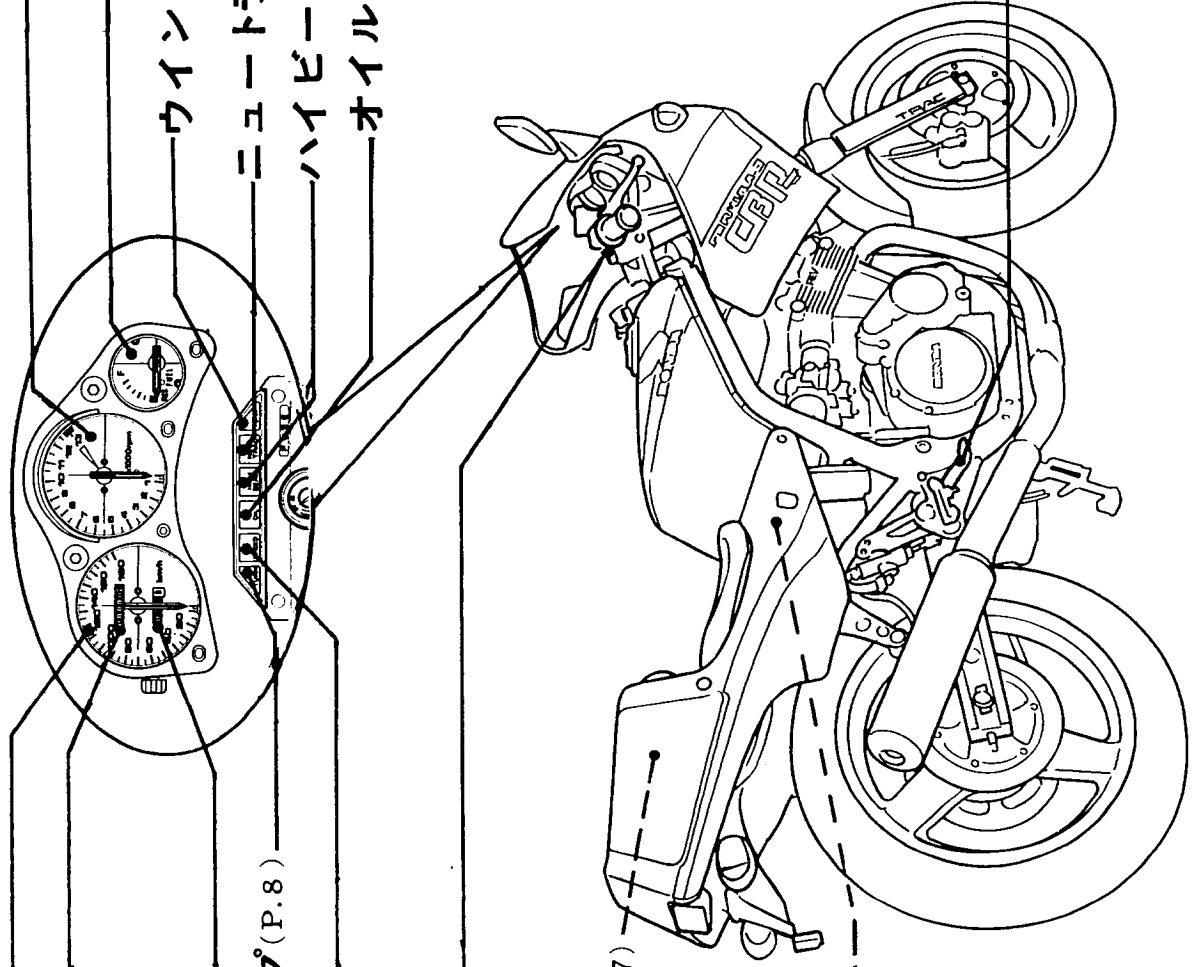

■各部の名称

スピードメータ — タコメータ (P.7)
オドメータ (P.6) — 燃料計 (P.7)
トリップメータ (P.6) — ウィンカパイロットランプ (P.8)
ウィンカパイロットランプ (P.8) — ニューラルパイロットランプ (P.9)
速度警告灯 (P.8) — ハイビームパイロットランプ (P.9)
— オイルウォーニングランプ (P.8)

メインスイッチ (P.10)

書類及び携帯工具入れ (P.17)

バッテリー

後輪ブレーキペダル

-----は見えない部分を示します。