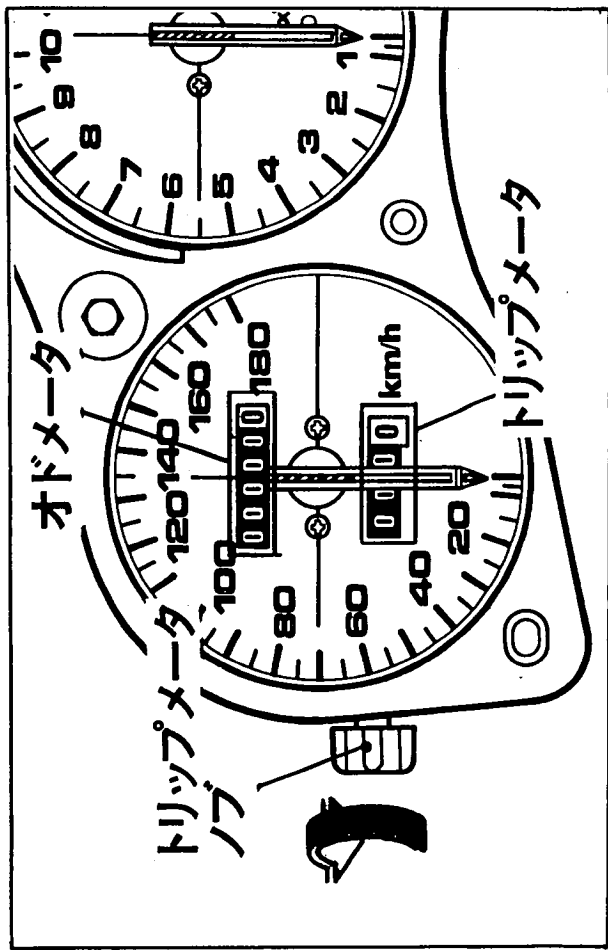

## ■各部の説明と取扱い

### ●メータ類

#### オドメータ

走行した総距離をkmの単位で示します。  
白地に黒数字は100mの単位です。

#### トリップメータ

メータを“0”に戻した時点からの走行距離を示します。  
戻すときは、トリップメータノブを矢印の方向に回します。