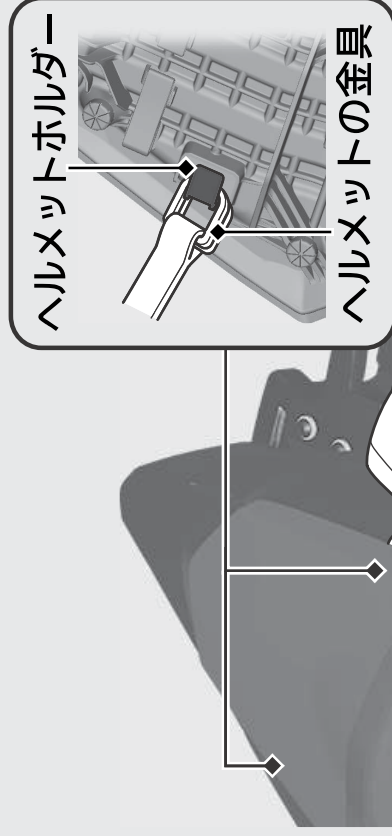

その他装備の使いかた

ヘルメットホルダー

ヘルメットホルダーはリアシートの裏側にあります。

操作ガイド

警告

ヘルメットホルダーにヘルメットをつけたまま走行しないでください。

走行の妨げになり、重傷を負ったり死亡したりする事故が発生することがあります。

- ▶ ヘルメットホルダーは駐車時のみお使いください。