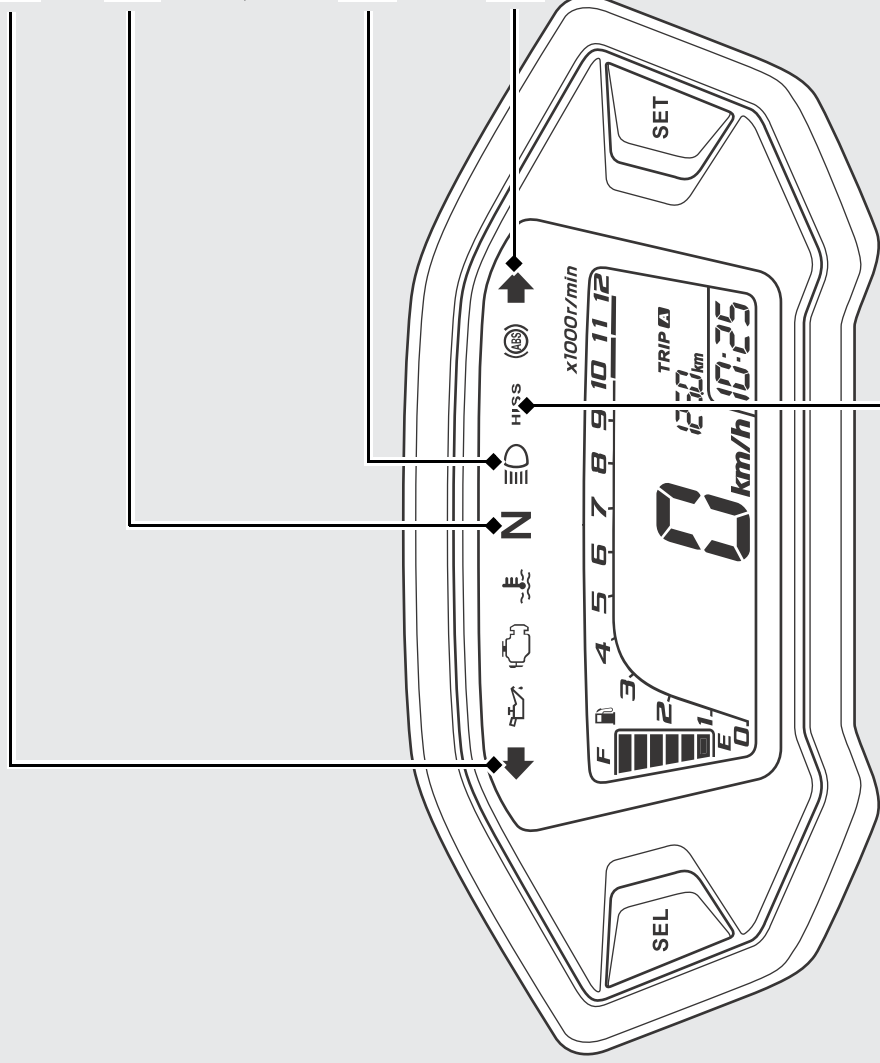

# 表示灯

◁ 方向指示器表示灯

N ニュートラル表示灯

トランスミッションがニュートラルの位置にあるときに点灯

≡D ハイビームパイロットランプ  
(前照灯上向き表示灯)

▷ 方向指示器表示灯

HISS 表示灯 ◀▶ P.64

- メインスイッチを ON にすると点灯し、すぐに消灯
- メインスイッチを OFF にすると、2 秒間隔で 24 時間点滅