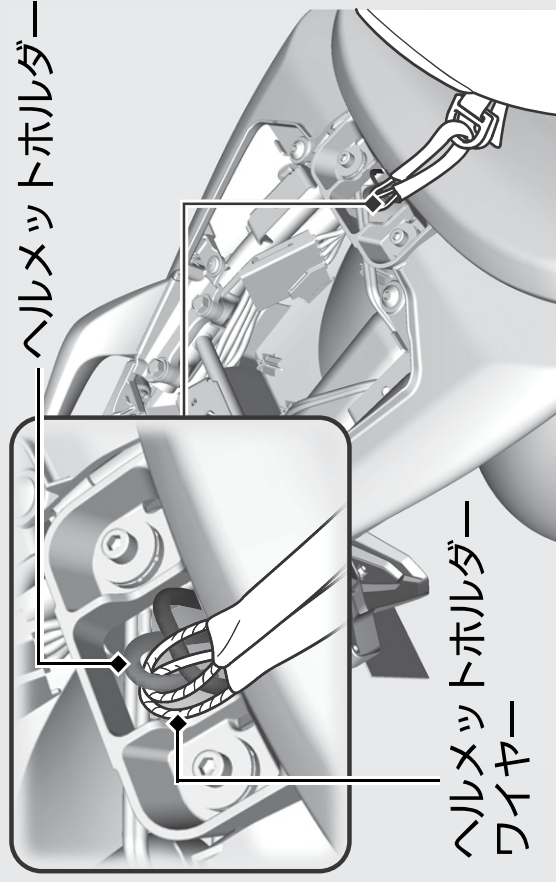

その他装備の使いかた

リアシート下にヘルメットホルダー、ヘルメットホルダーワイヤー(携帯工具)があります。

▶ ヘルメットホルダーは駐車時のみお使いください。

■ リアシートの取り外しかた **▶P.45**

警告

ヘルメットホルダーにヘルメットをつけたまま走行しないでください。

走行の妨げになり、重傷を負ったり死亡したりする事故が発生することがあります。