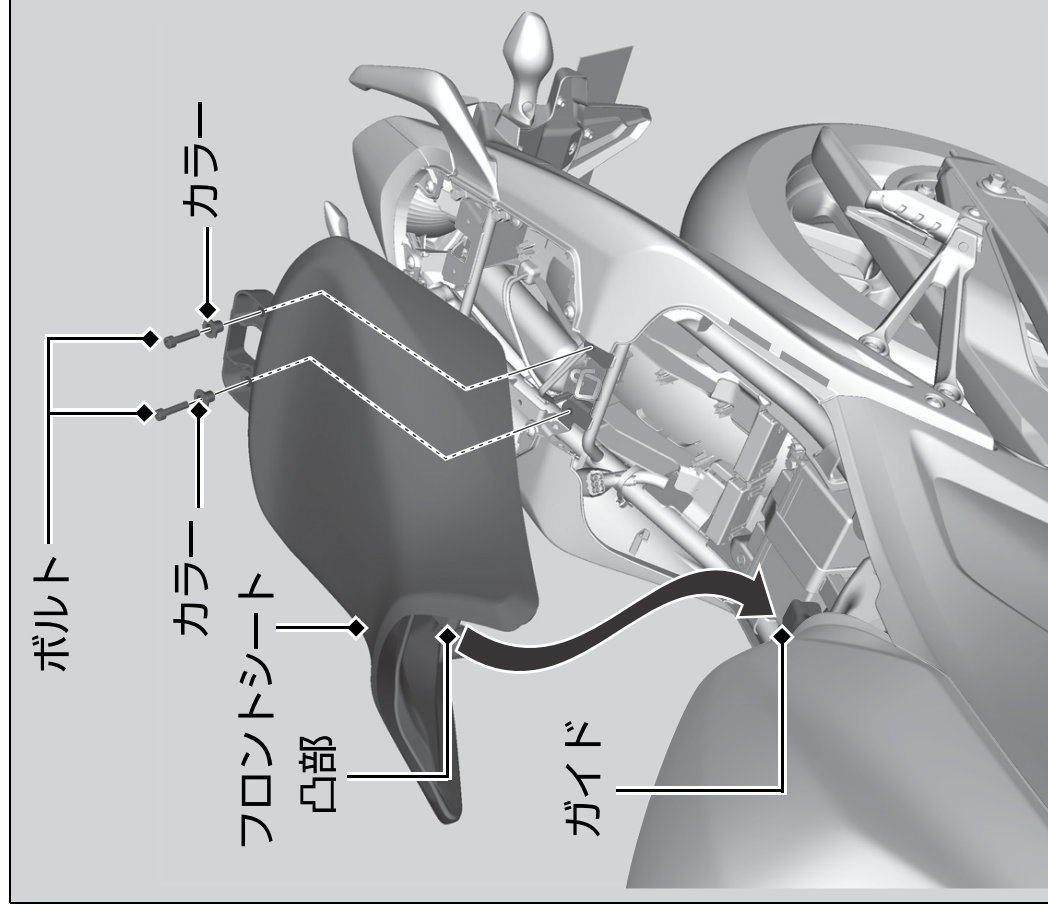

フロントシート

■ 取り外し

1. リアシートを取り外す。▶ P. 45
2. ボルト、カラーを取り外す。
3. フロントシートを後方へずらしながら持ち上げ取り外す。

■ 取り付け

1. フレームのガイドにフロントシートの凸部を差し込む。
2. ボルト、カラーを取り付け、締め付ける。
 - ▶ シートを軽く持ち上げて、しっかりと取り付けられていることを確認してください。