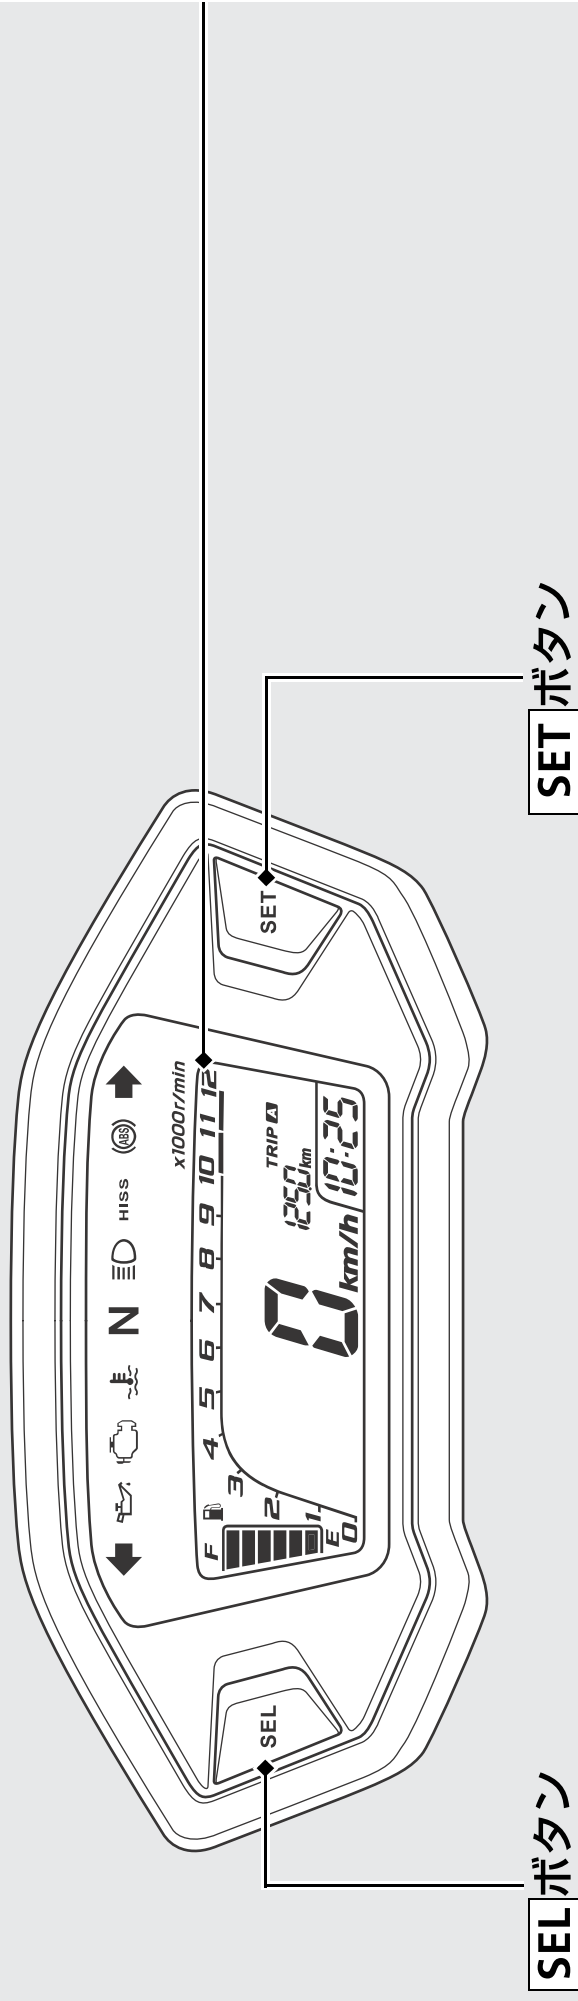

メーター

ディスプレイの初期表示
メインスイッチを (On) にすると、すべての表示があらわれます。表示されない部
分がある場合は、Honda 販売店で点検を受けてください。