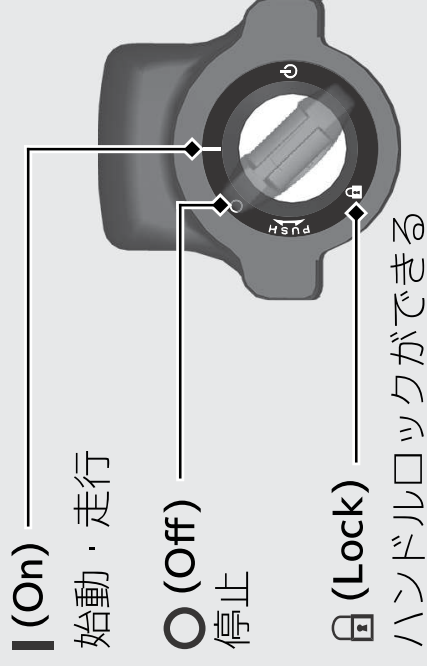

🔌 メインスイッチ

電気回路の ON / OFF、ハンドルロックに使用

- ▶ **○ (Off)** または **🔒 (Lock)** の位置で、キーを抜くことができます。

エンジンストップスイッチ / ⚡ スタータースイッチ

通常は、**○ (Run)** 位置にしておく

- ▶ 非常時に **⊗ (Stop)** 位置にすると、エンジンを停止できます。