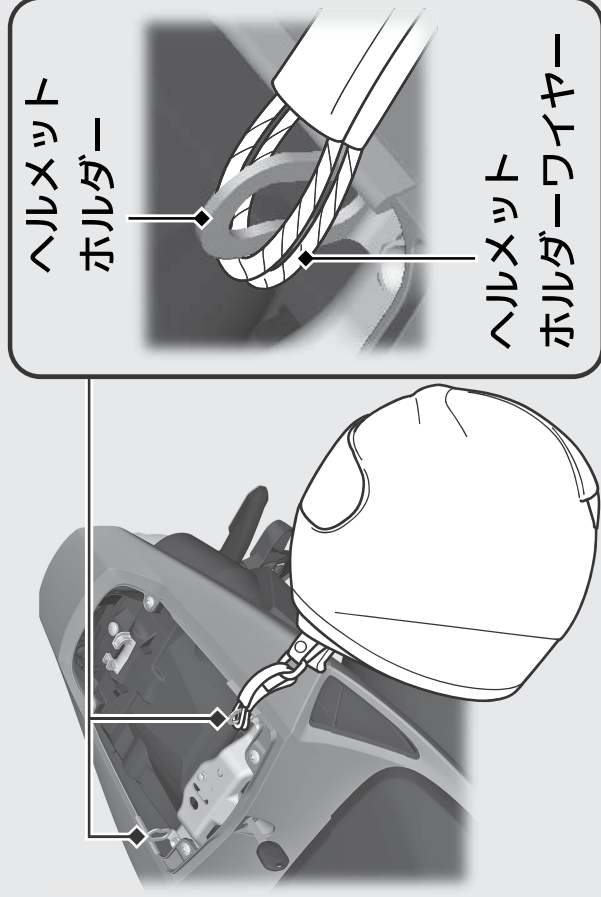

# その他装備の使いかた

## ヘルメットホルダー

リアシート下にヘルメットホルダーがあります。ヘルメットホルダーワイヤーは携帯工具に入っています。

▶ ヘルメットホルダーは駐車時のみお使いください。

リアシートの取り外しかた **▶P.107**

## 警告

ヘルメットホルダーにヘルメットをつけたまま走行しないでください。

走行の妨げになり、重傷を負ったり死亡したりする事故が発生することがあります。