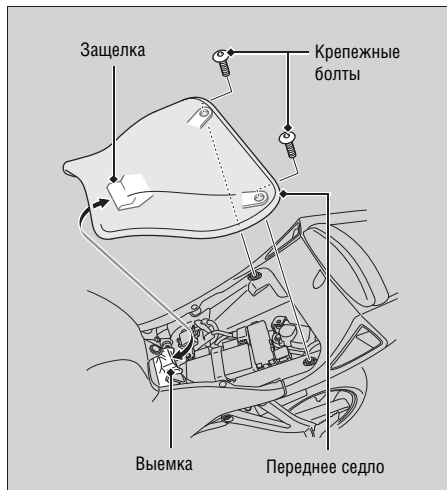

### Переднее седло

#### Снятие

1. Потяните переднее седло за задние углы, затем снимите крепежные болты.
2. Снимите переднее седло назад и вверх.

#### Установка

1. Вставьте выступ седла в выемку.
2. Установите крепежные болты и надежно их закрутите.  
Слегка потяните седло вверх, чтобы убедиться в надежности его установки.