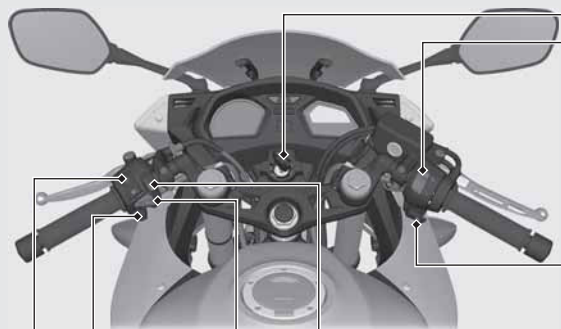

Кнопки и переключатели

Переключатель указателей поворота

- ▶ Чтобы выключить, нажмите на переключатель.

Переключатель режимов фары

- : Дальний свет
- : Ближний свет
- : Сигнал дальним светом фары

Звуковой сигнал