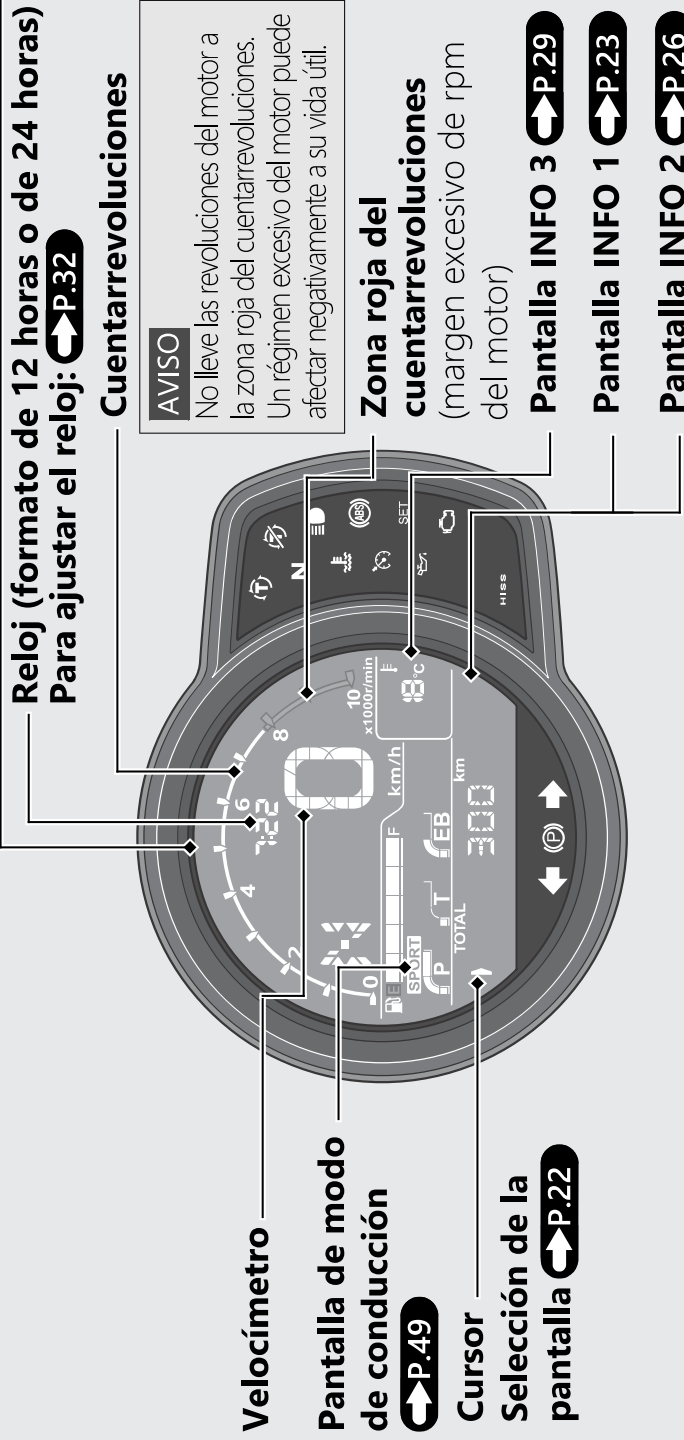

Instrumentos

Comprobación de visualización

Si gira el interruptor de encendido a la posición **I** (On), se mostrará la animación inicial. Si alguna parte de estas visualizaciones no se enciende cuando debiera, haga que revisen su motocicleta en el concesionario.