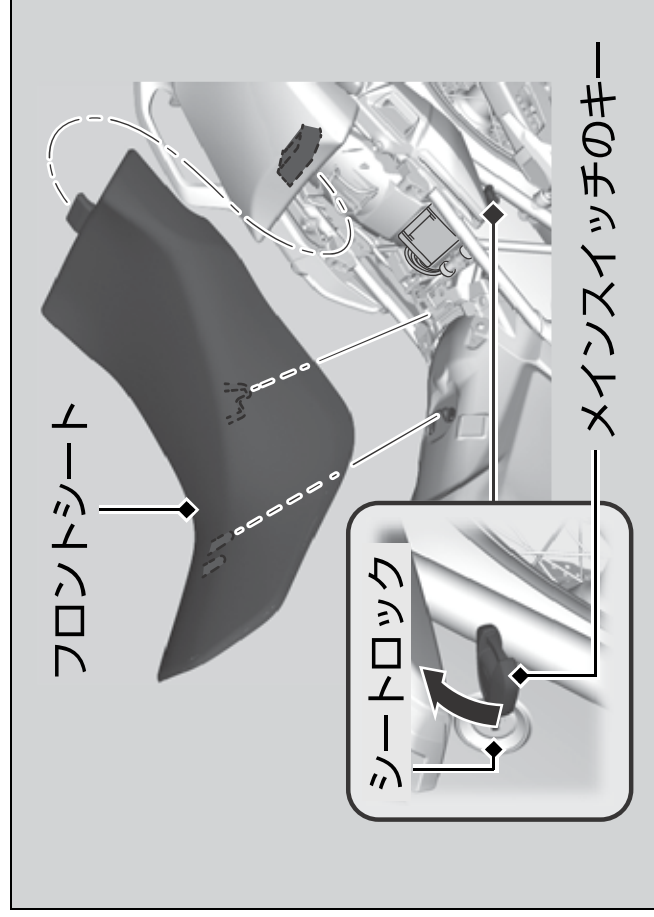

フロントシート

取り外し

1. メインスイッチのキーをシートロックに差し込み、右に回して保持しながらシートロックを解除する。
2. シートを前方へずらしながら持ち上げて取り外す。

取り付け

1. ハイポジションを選択するとき：

フロントシートの後ろ側にある凸部をリアキャリアにある上側のガイドに差し込む。