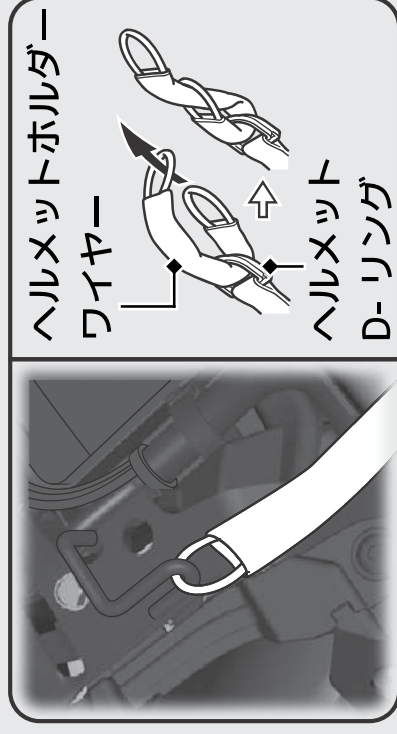

# その他装備の使いかた

ヘルメットホルダー

ヘルメットホルダーはフロントシート下にあります。ヘルメットホルダーワイヤーはフロントシート下のリアフェンダーの上にあります。

▶P.62

▶ ヘルメットホルダーは駐車時のみお使いください。

▶ フロントシートの取り外しかた ▶P.81

## 警告

ヘルメットホルダーにヘルメットをつけたまま走行しないでください。

走行の妨げになり、重傷を負ったり死亡したりする事故が発生することがあります。