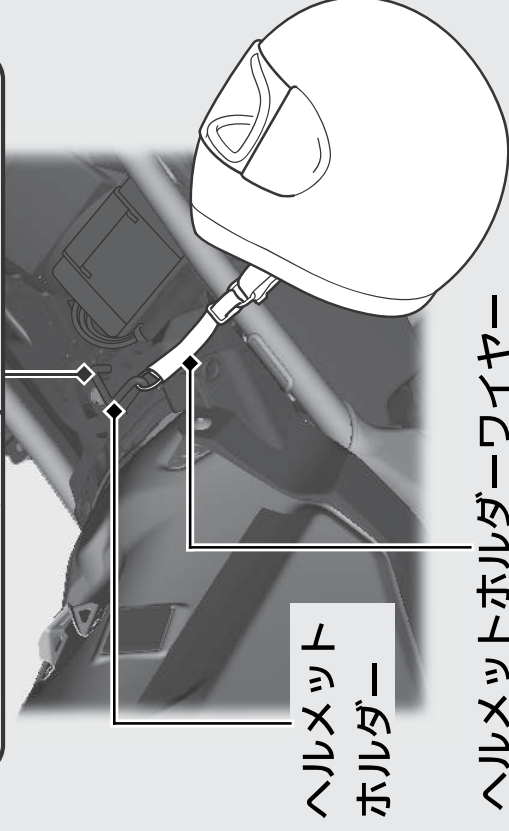

# その他装備の使いかた

ヘルメットホルダー

ヘルメットホルダーはフロントシート下にあります。ヘルメットホルダーワイヤーはフロントシート下のリアフェンダーの上にあります。

▶P.62

▶ ヘルメットホルダーは駐車時のみお使いください。

▶ フロントシートの取り外しかた ▶P.81

## 警告

ヘルメットホルダーにヘルメットをつけたまま走行しないでください。

走行の妨げになり、重傷を負ったり死亡したりする事故が発生することがあります。