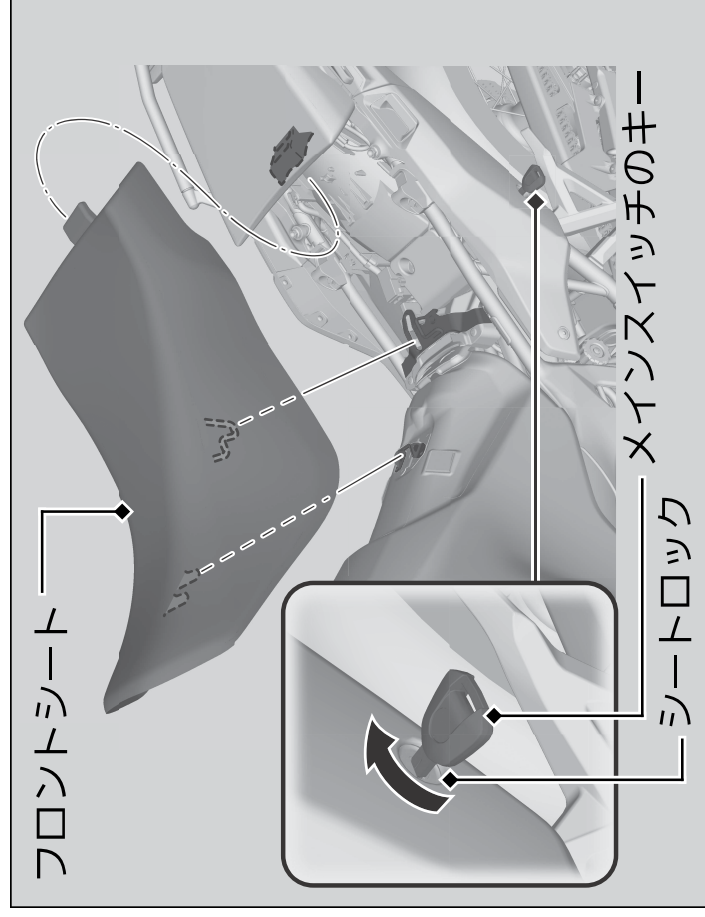

フロントシート

取り外し

1. メインスイッチのキーをシートロックに差し込み、右に回して保持しながらシートロックを解除する。
2. シートを前方へずらしながら持ち上げて取り外す。

取り付け

1. ハイポジションを選択するとき：

フロントシートの後ろ側にある凸部をリアキャリアにある上側のガイドに差し込む。