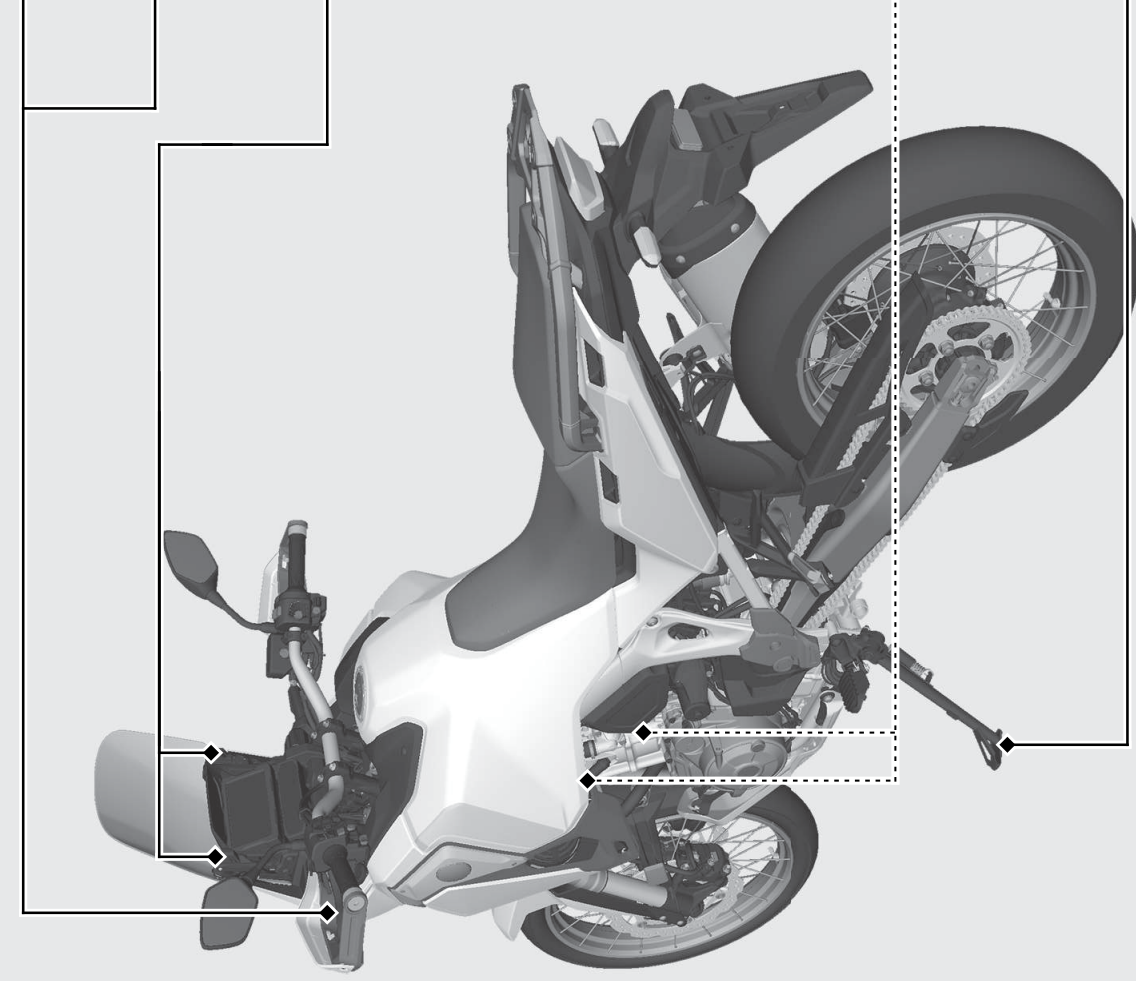

各部の名称 前ページの続き

クラッチレバー

マニュアルトランスミッションタイプ **▶P.261**

パーキングブレーキレバー

Dual Clutch Transmission タイプ **▶P.125**

▶P.259

ウインドスクリーンロックレバー

CRF1100L Africa Twin Adventure Sports /

CRF1100L Africa Twin Adventure Sports ES /

CRF1100L Africa Twin Adventure Sports Dual Clutch Transmission /

CRF1100L Africa Twin Adventure Sports ES Dual Clutch Transmission

▶P.277

ブリーザードレイン **▶P.264**

サイドスタンド **▶P.7**