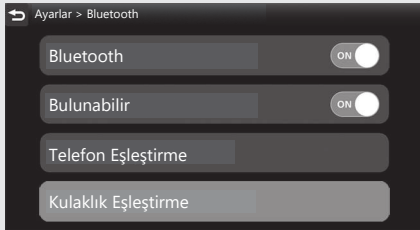

Müzik Sistemi *(Devam ediyor)*

- 3 [Bluetooth] öğesini seçiniz ve ardından işlevi etkinleştirmek [ON] için **ENT** düğmesine basınız.

- 4 [Kulaklık Eşleştirme] öğesini seçiniz ve sonra **ENT** düğmesine basınız.

- 5 [+ Cihaz ekle] öğesini seçiniz ve sonra **ENT** düğmesine basınız.

- 6 Algılanan cihazın adları görüntülenir.
▶ Birçok *Bluetooth*® cihazı algılanırsa, hedef cihaz listenin alt kısmında olabilir ve listeyi aşağı doğru kaydırınız.