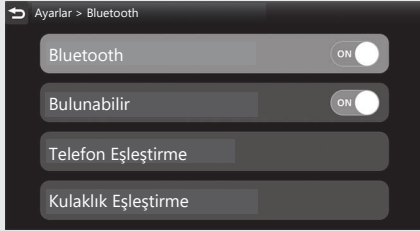

Müzik Sistemi *(Devam ediyor)*

- 3 [Bluetooth] öğesini seçiniz ve ardından işlevi etkinleştirmek [ON] için **ENT** düğmesine basınız.

- 4 [Kulaklık Eşleştirme] öğesini seçiniz ve sonra **ENT** düğmesine basınız.

- 5 [+ Cihaz ekle] öğesini seçiniz ve sonra **ENT** düğmesine basınız.

- 6 Algılanan cihazın adları görüntülenir.
▶ Birçok *Bluetooth*® cihazı algılanırsa, hedef cihaz listenin alt kısmında olabilir ve listeyi aşağı doğru kaydırınız.