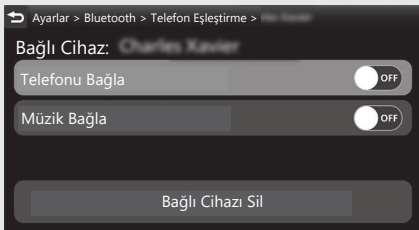

3. [Telefonu Baęla] veya [M¼zik Baęla] öęesini seçiniz ve ardından işlevi devre dışı bırakmak [KAPALI] için **ENT** düęmesine basınız.

- 2 [Kulaklık Eşleřtirme]

1. [Kulaklık Eşleřtirme] öęesini seçiniz, ardından ayar menüsüne girmek için **ENT** düęmesine basınız.