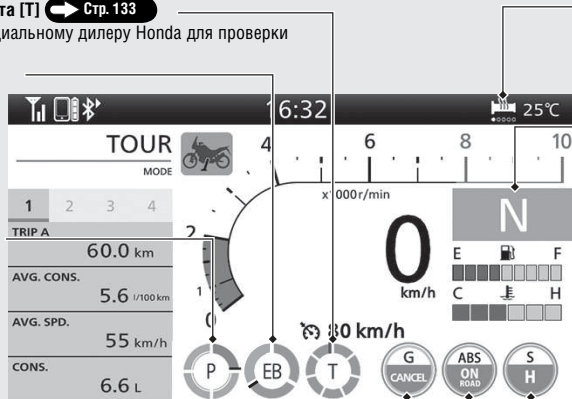

Панель приборов (продолжение)

Индикатор системы контроля крутящего момента [T] → Стр. 133

Если этот индикатор мигает, обратитесь к официальному дилеру Honda для проверки мотоцикла.

Индикатор [EB] [Торможение двигателем]

→ Стр. 142

Если этот индикатор мигает, обратитесь к официальному дилеру Honda для проверки мотоцикла.

Индикатор [P] [Мощность] → Стр. 142

Если этот индикатор мигает, обратитесь к официальному дилеру Honda для проверки мотоцикла.

Индикатор [G] выключателя G → Стр. 126 CRF1100D/D2/D4

Если этот индикатор мигает, обратитесь к официальному дилеру Honda для проверки мотоцикла.

Индикатор режима системы ABS [ABS] → Стр. 142

Если этот индикатор мигает, обратитесь к официальному дилеру Honda для проверки мотоцикла.

Индикатор [S] [Подвеска] → Стр. 142 CRF1100A4/D4

Если этот индикатор мигает, обратитесь к официальному дилеру Honda для проверки мотоцикла.