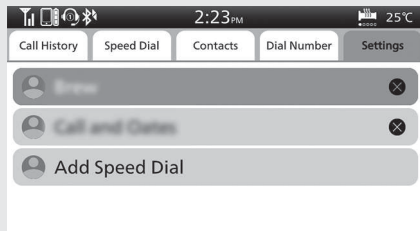

- 3 Выберите номер телефона, который вы хотите удалить, затем нажмите и удерживайте кнопку **ENT**.

- 4 Возврат к информации о поездке, предыдущему экрану или домашнему экрану. ➔ Стр. 40

Также можно выполнить приведенные выше настройки с помощью сенсорного экрана.

Входящие звонки

При приеме входящего звонка идёт звуковое уведомление, а также появляется экран входящего звонка.