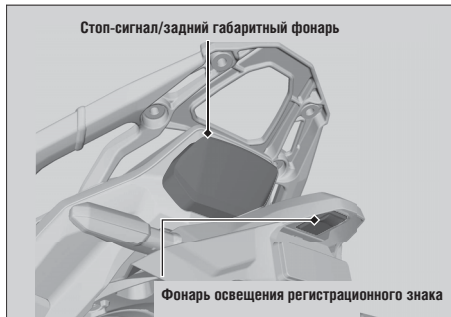

Фонарь освещения поворота

CRF1100A2/A4/D2/D4

В конструкции фонарей освещения поворота применяются светодиоды. Если какой-либо из светодиодов не загорается, обратитесь к официальному дилеру Honda.

Стоп-сигнал/Задний фонарь/Фонарь освещения регистрационного знака