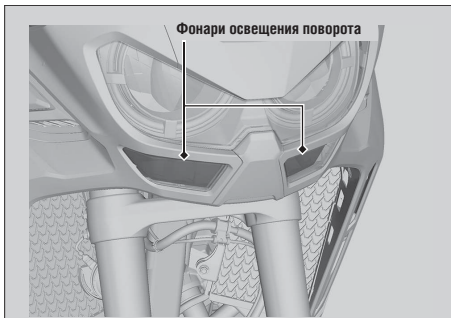

Фонарь освещения поворота

CRF1100A2/A4/D2/D4

В конструкции фонарей освещения поворота применяются светодиоды. Если какой-либо из светодиодов не загорается, обратитесь к официальному дилеру Honda.

Стоп-сигнал/Задний фонарь/Фонарь освещения регистрационного знака