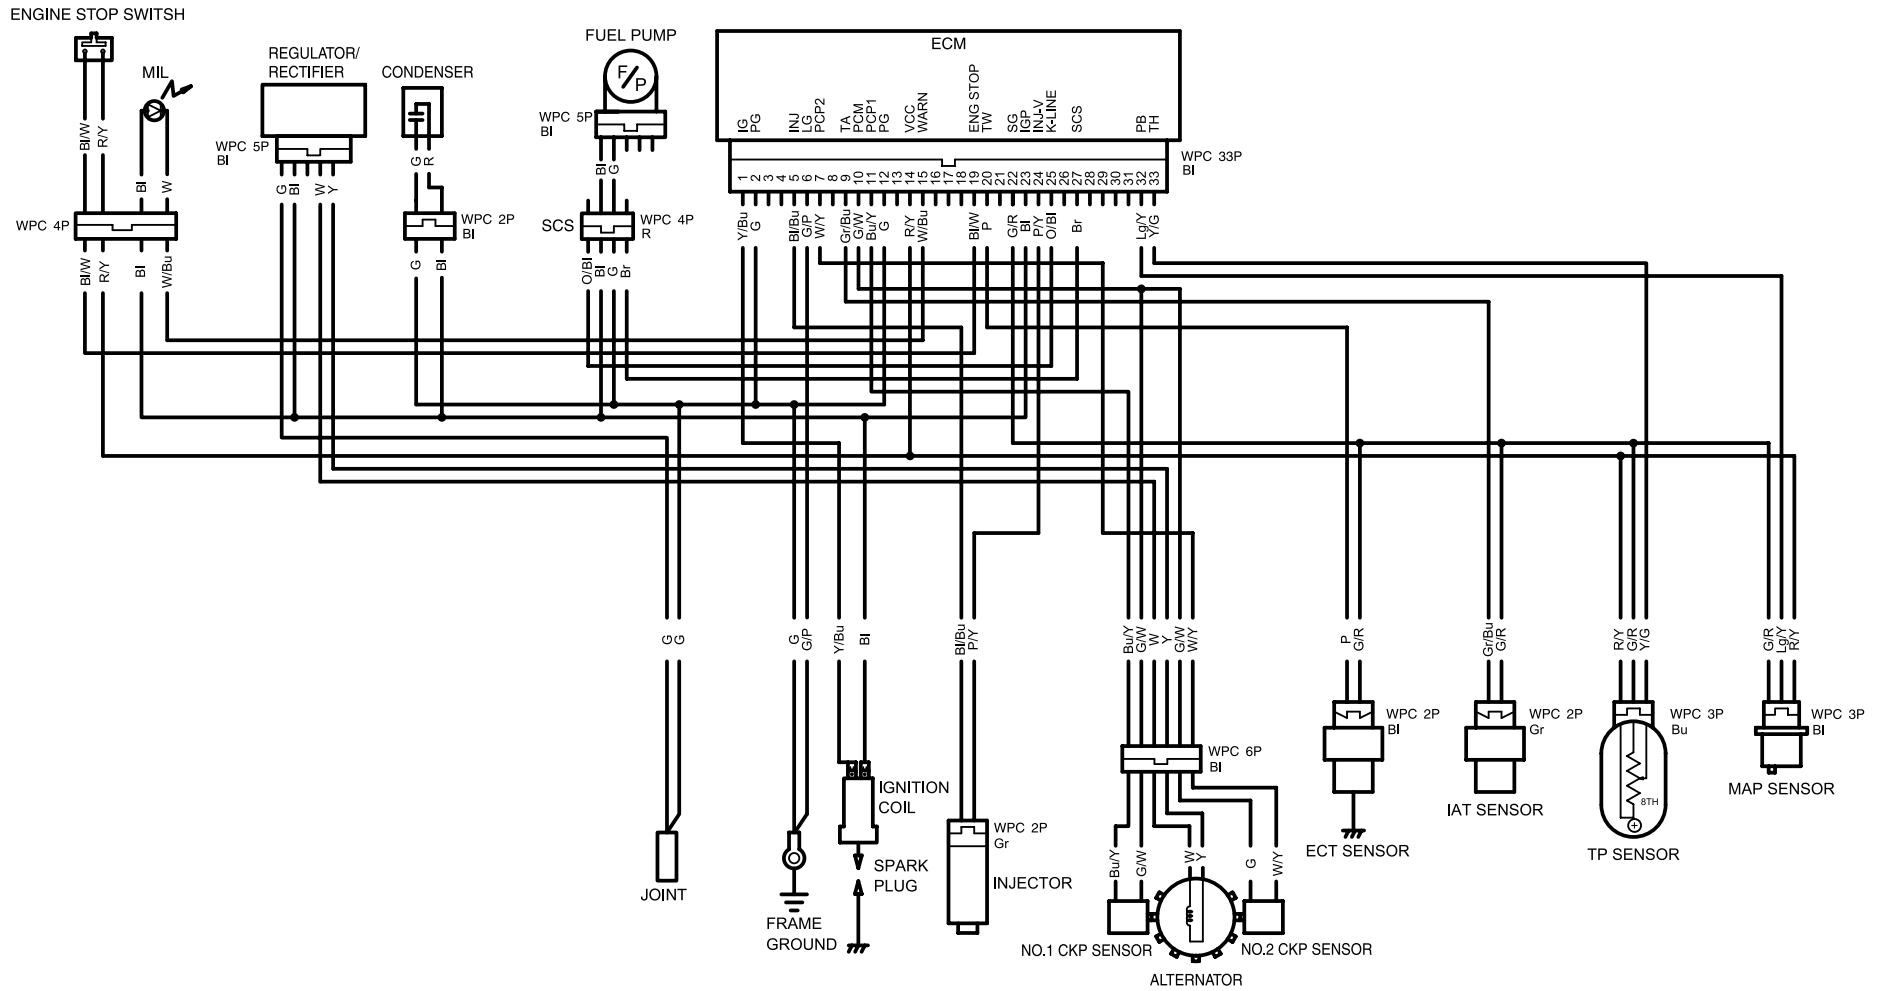

# Wiring Diagram

ENGINE STOP SWITCH		
	E	IG
	FREE	
	PUSH	
COLOR	BIW	R/Y

BI	BLACK	Br	BROWN
Y	YELLOW	O	ORANGE
Bu	BLUE	Lb	LIGHT BLUE
G	GREEN	Lg	LIGHT GREEN
R	RED	P	PINK
W	WHITE	Gr	GRAY