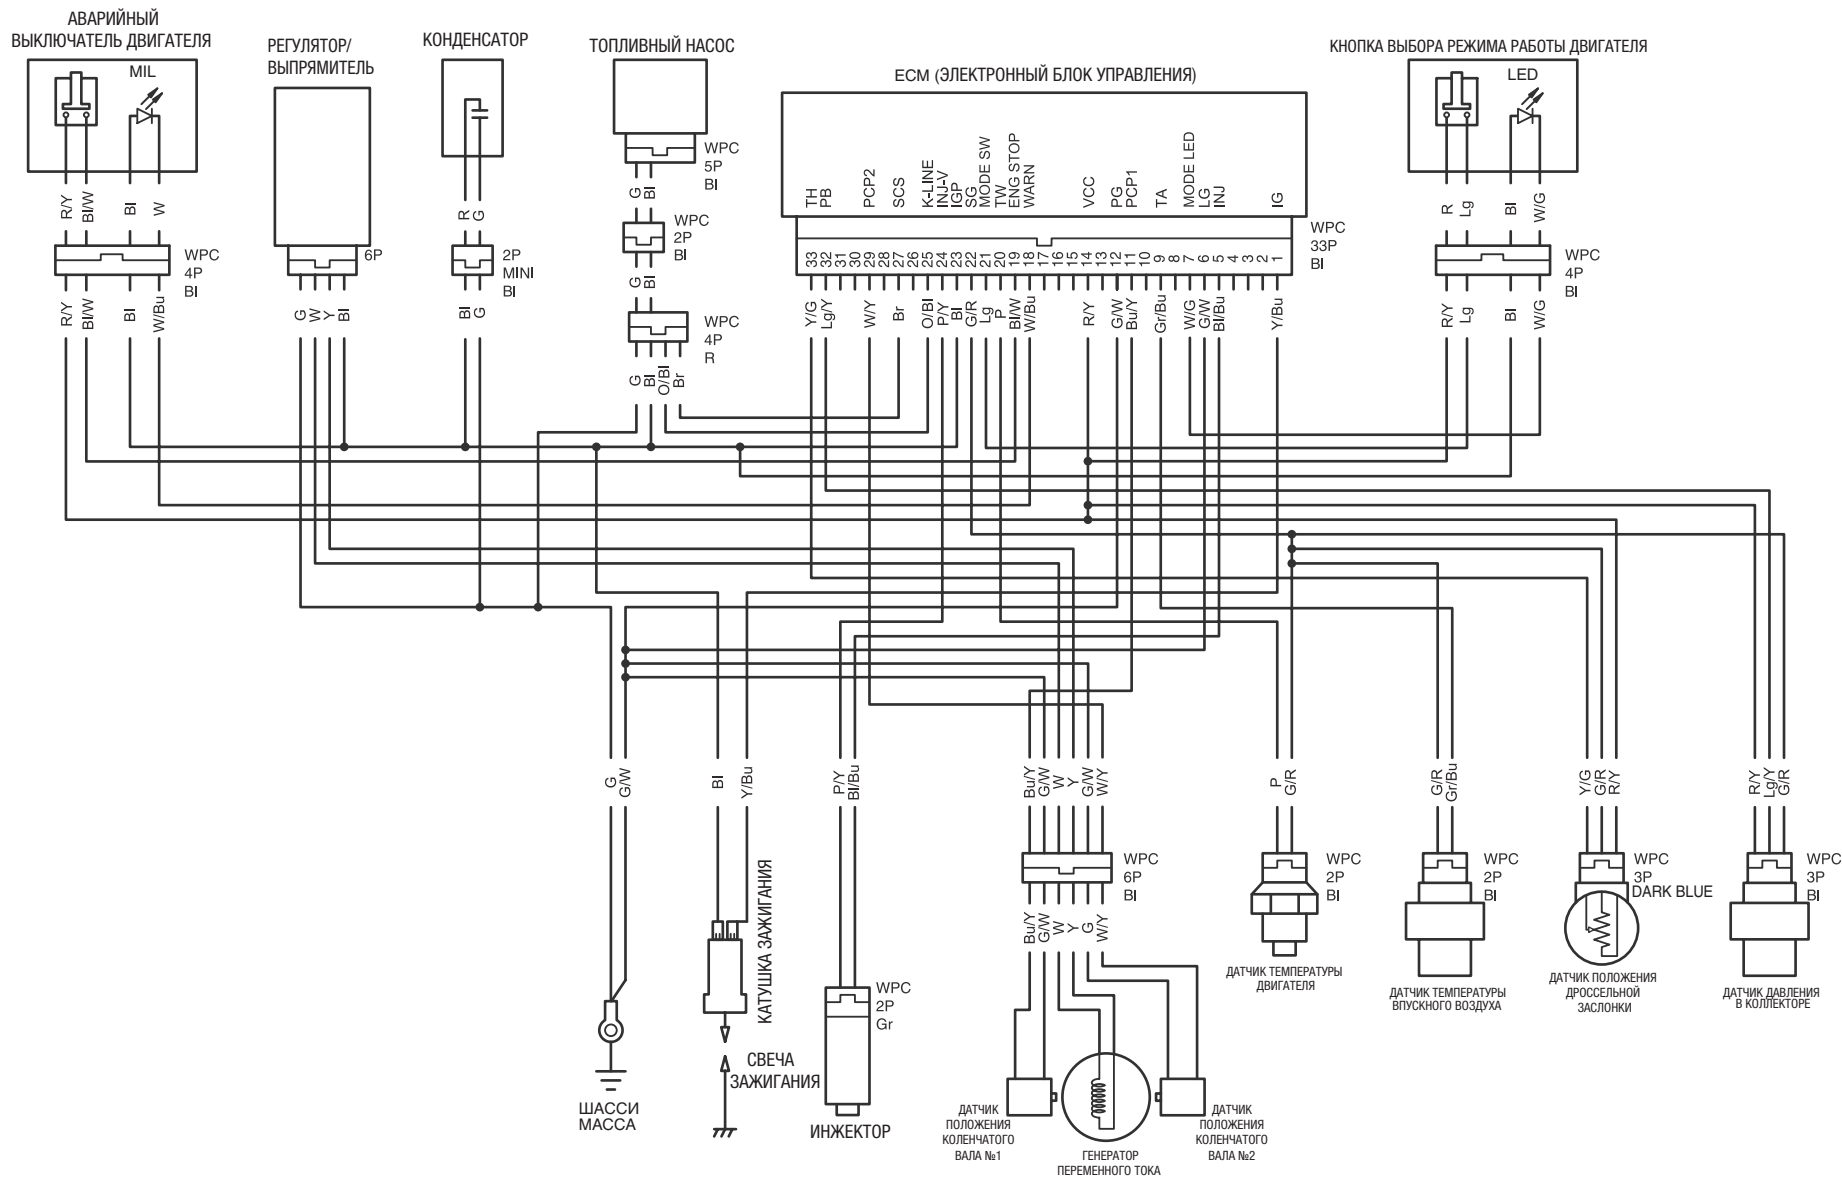

# СХЕМА ЭЛЕКТРОПРОВОДКИ

	E	IG
ВЫКЛ.		
НАЖАТ.	○	○
ЦВЕТ	В/В	Р/У

	E	IG
ВЫКЛ.		
НАЖАТ.	○	○
ЦВЕТ	В/В	Р/У

В	Черный	Вр	Коричневый
У	Желтый	О	Оранжевый
Вв	Синий	Лв	Голубой
Г	Зеленый	Лг	Салатовый
Р	Красный	Р	Розовый
В	Белый	Гр	Серый