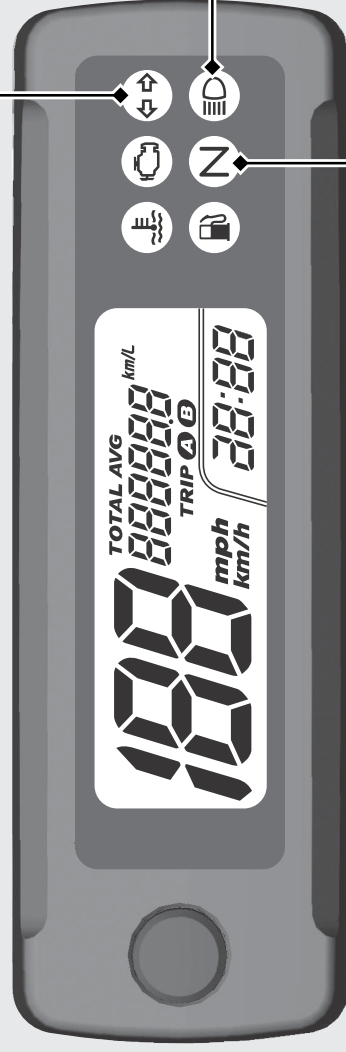

表示灯

表示灯が点灯すべきときに点灯しない場合は、Honda 販売店で点検を受けてください。

方向指示器表示灯

ハイビームパイロットランプ
(前照灯上向き表示灯)

Nニュートラル表示灯

トランスミッションがニュートラルの位置にあるときに点灯