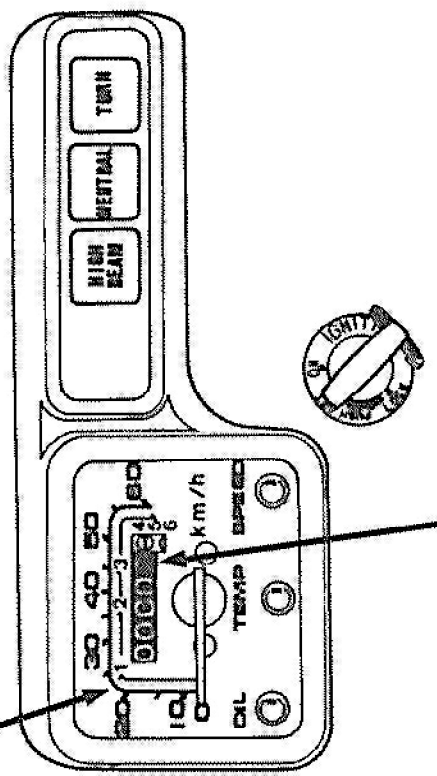

メータの見かた、使いかた

計器類

速度計(スピードメータ)

走行中の速度を示します。法定速度を守り安全走行してください。

積算距離計(オドメータ)

走行した総距離をkmの単位で示します。白地に黒数字は100mの単位です。

速度計(スピードメータ)

積算距離計
(オドメータ)