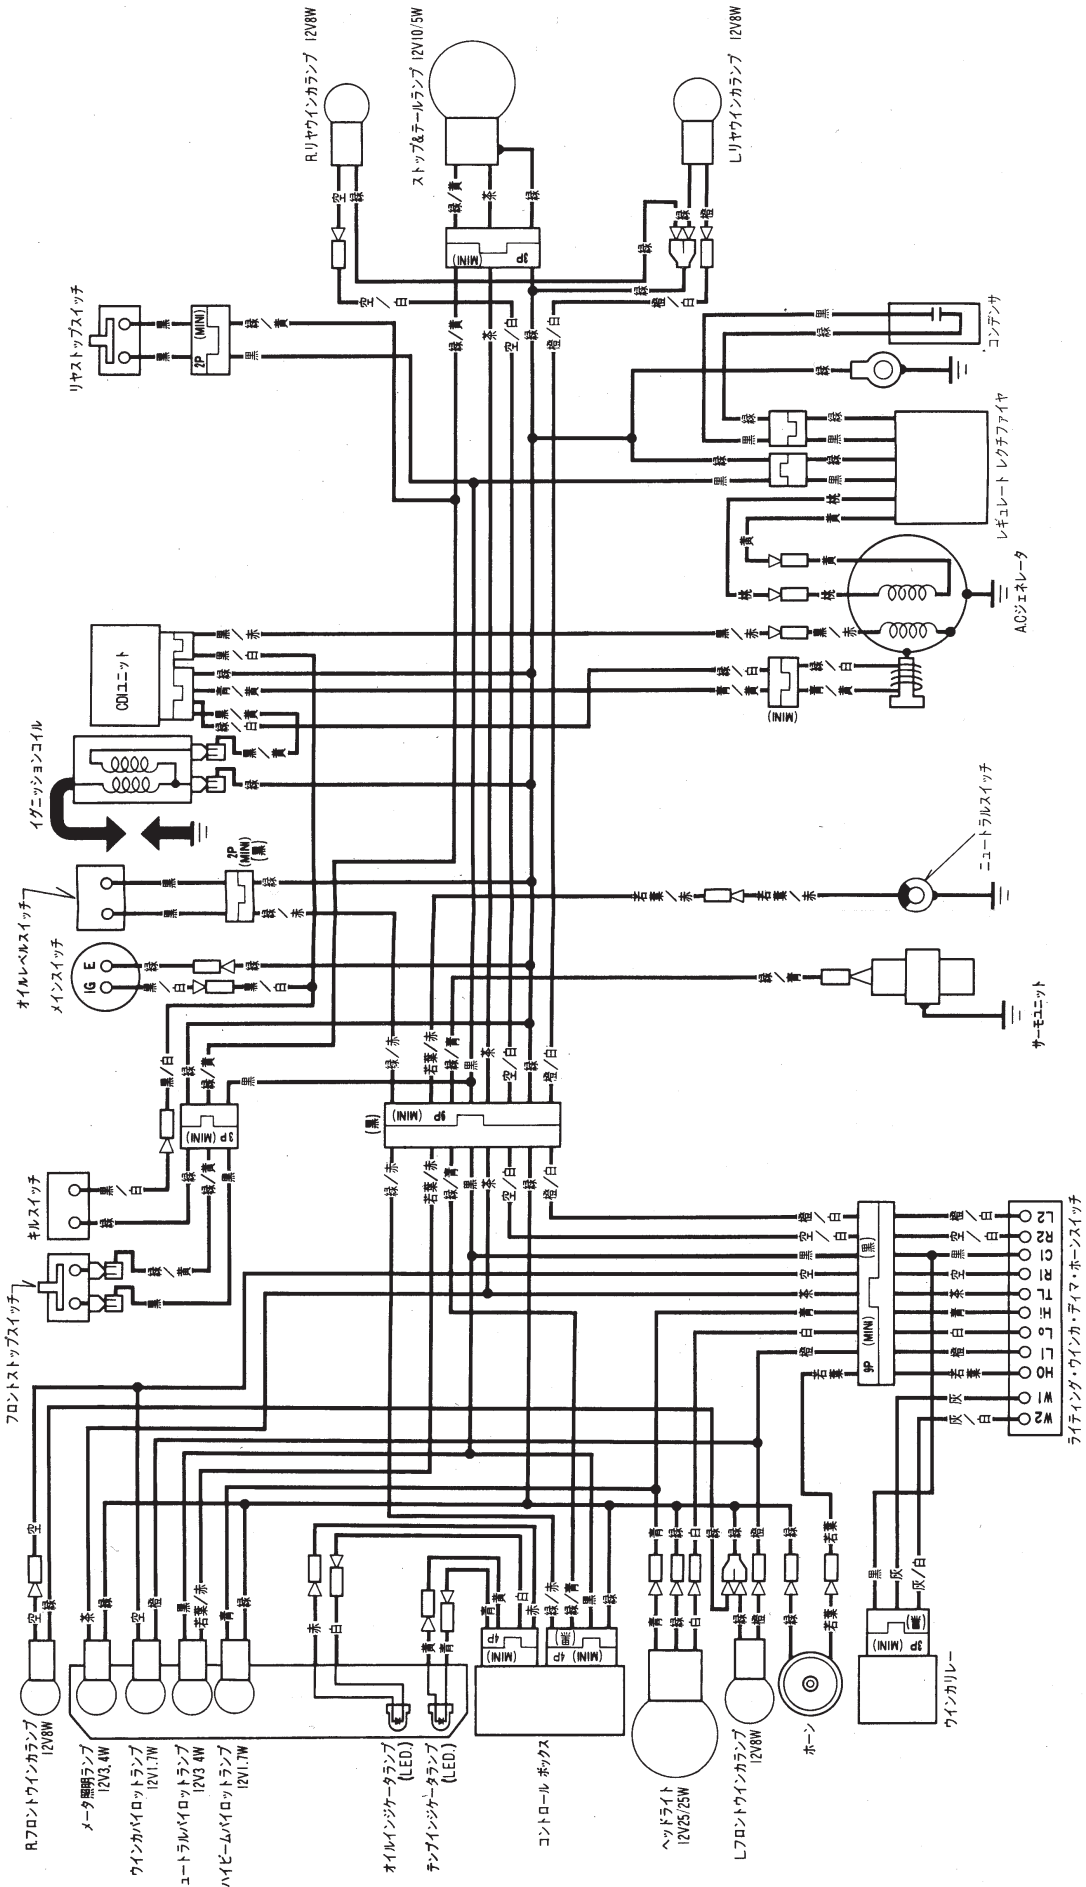

配線図

CRM80

スイッチ切替接続表

メインスイッチ	キルスイッチ	ホーンスイッチ	ライティングスイッチ	ワイヤスイッチ	ウィンカスイッチ
IG E	IG E	CI HO	CI TL HL	HI HL Lo	RI WI LI R2 W2 L2
OFF	OFF	FREE	● H	HI (N) Lo	R N L
ON	RUN	PUSH			

0030Z—GW7—0000