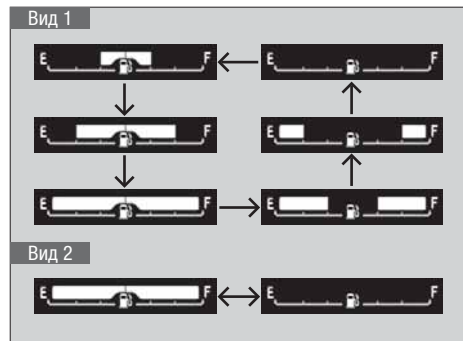

Прочие предупредительные сигнализаторы

Неисправность указателя уровня топлива

При неисправности топливной системы на дисплее указателя уровня топлива отобразятся индикаторы, показанные на рисунке. Если это произошло, обратитесь к официальному дилеру Honda.

Неисправность датчика температуры охлаждающей жидкости

При неисправности системы охлаждения все сегменты начнут мигать или выключатся, как показано на рисунке.

Если это произошло, обратитесь к официальному дилеру как можно быстрее.