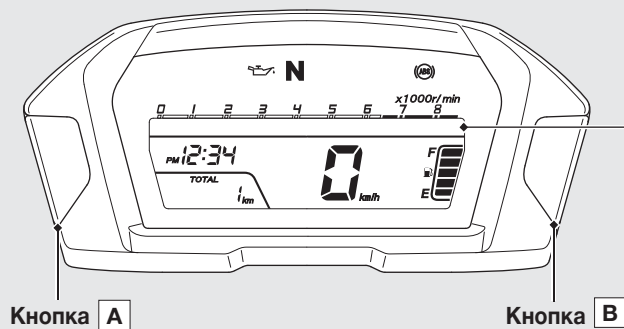

Панель приборов

Режим самодиагностики дисплея:

Все режимы и цифровые сегменты загорятся при повороте ключа зажигания в положение ON (ВКЛ). Если любой из сегментов не загорается, обратитесь к Вашему дилеру для диагностики.