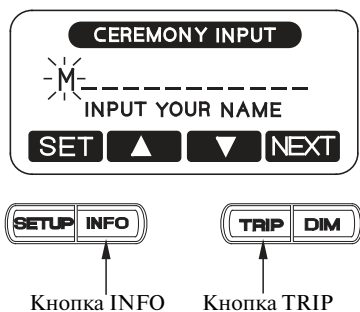

Многофункциональный информационный дисплей

7. Используйте кнопки INFO и TRIP для перехода по алфавиту, номерам и символам.

Прописные буквы

ABCDEFGHIJKLMNOPQRSTUVWXYZ

Номера

0123456789

Символы

!" # \$%&' () * + , -./ > = <?

8. После ввода текста сообщения нажмите кнопку SETUP для выбора функции "SET", которая сохранит специальное сообщение в памяти для дальнейшего его использования во время процедуры начала/окончания работы.

Если в течение пяти секунд ни одна кнопка не будет нажата, то дисплей вернется в прежний режим работы.