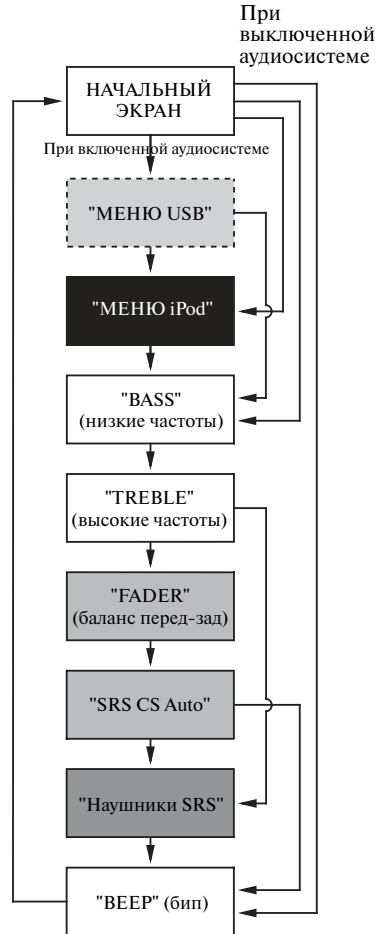

Функции рукоятки/кнопки MODE

• —————> Один раз нажмите рукоятку/кнопку MODE

- При использовании динамика
- При использовании гарнитуры

- При использовании устройства USB
- При использовании iPod®