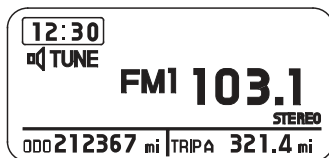

## Управление системой

Для включения аудиосистемы нажмите кнопку AUDIO.

Кнопка AUDIO

Для выключения аудиосистемы нажмите кнопку AUDIO и удерживайте ее нажатой.