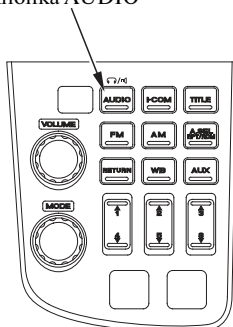

# Аудиосистема

---

## Управление системой

Для включения аудиосистемы нажмите кнопку AUDIO.

Кнопка AUDIO

Для выключения аудиосистемы нажмите кнопку AUDIO и удерживайте ее нажатой.