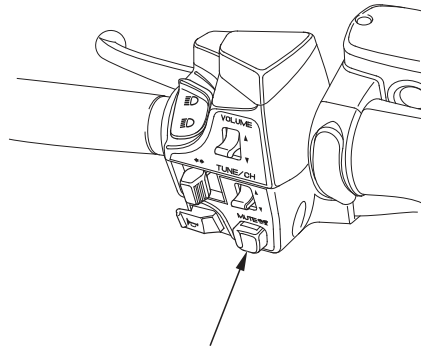

## Отключение звука

Для выключения звука аудиосистемы нажмите кнопку MUTE.

На дисплее отобразится индикатор "MUTE".

Чтобы восстановить прежний уровень громкости, еще раз нажмите кнопку MUTE.

## ЛЕВАЯ РУКОЯТКА

Кнопка MUTE

Индикатор беззвучного режима MUTE