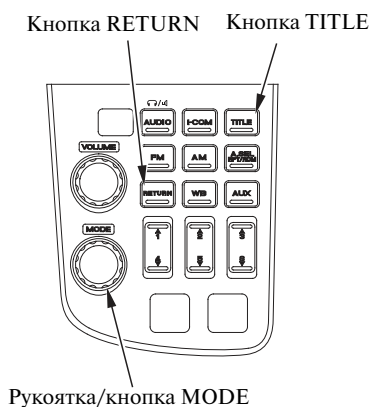

## Устройство iPod®/USB

---

Вы также можете редактировать и выбирать файлы и списки воспроизведения при воспроизведении композиций с устройства USB с помощью рычажка TUNE/CH.

Для выбора следующего файла нажмите рычажок TUNE/CH вверх.

Для выбора предыдущего файла нажмите рычажок TUNE/CH вниз.

Для выбора папок нажимайте рычажок TUNE/CH вверх или вниз.